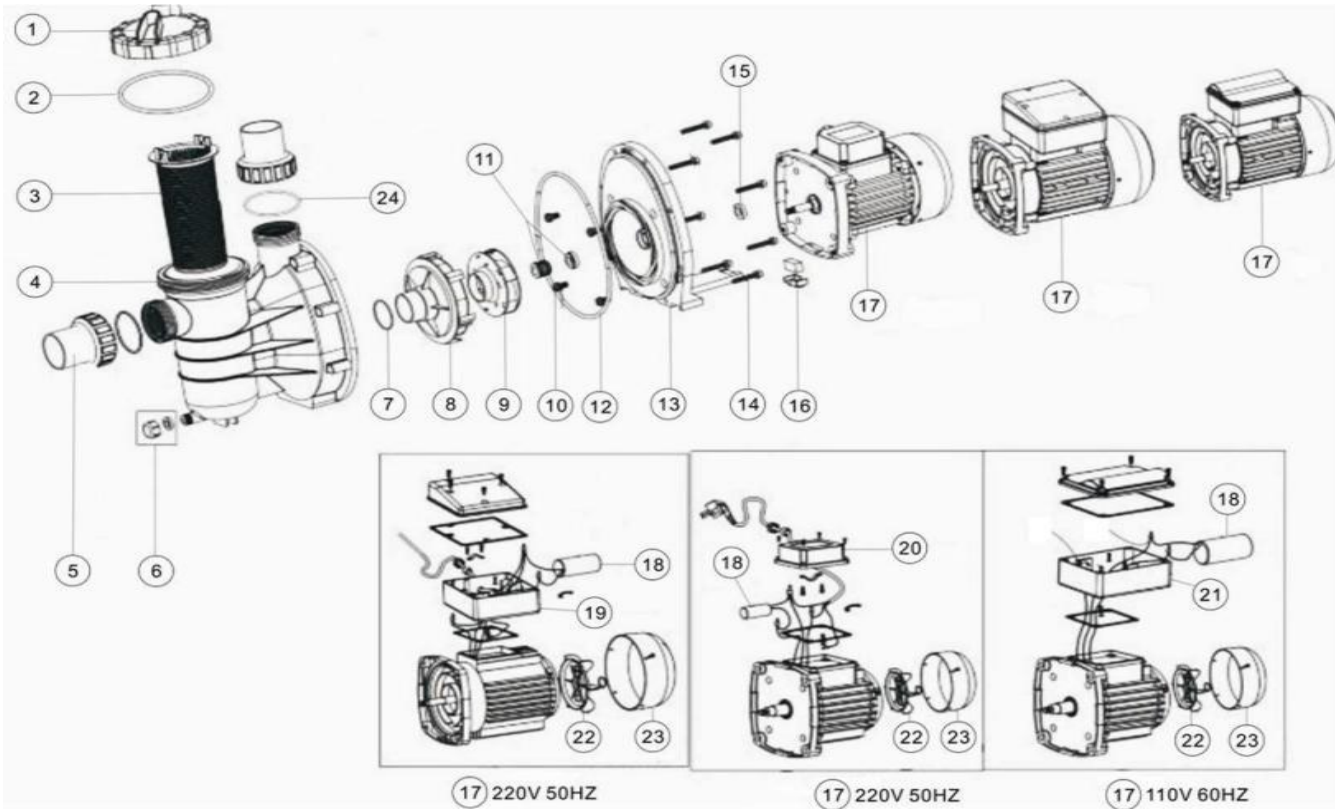

# SS SERIES PUMP REPLACEMENT PARTS

Parts of SS Models: SS020/ SS033/ SS050/ SS075/ SS100/ SS120

[Back to Table of Content](#)

KEY NO.	POOLSPA CODES	PART NO.	DESCRIPTIONS	PIECE (S) REQUIRED	RETAIL PRICE 2025
1	20710510915	01201031	Transparent Lid	1	770.00
2	20710510920	02010247	O-Ring for Lid	1	150.00
3	20710510925	420230876	Basket for SS Pump	1	770.00
4	20710510930	E020304	SS Pump Pre-Filter	1	4,950.00
5*	20650511225	89280105	1.5" Union (Black/ White Colour)	2	540.00
6	20710510935	89022402	Drain Plug With O'Ring	1	150.00
7	20710510940	02011004	O-Ring for Diffuser	1	150.00
8	20710510945	01111014	Diffuser	1	280.00
9	20710510950	01311014	Impeller SS120(220V/50HZ)	1	770.00
9	20710510955	01311015	Impeller SD020/SD50/SQ20/SQ50/SS20/SS50/ST20/ST50	1	770.00
9	20710510960	01311016	Impeller SD33/SD75/SQ33/SQ75/SS33/SS75/ST33/ST75	1	770.00
9	20710510965	01311017	Impeller SD050/SD100/SQ050/SQ100/SS050/SS100/ST050	1	770.00
9	20710510970	01311018	Impeller SD075/SD120/SQ075/SQ120/SS075/SS120/ST075	1	770.00
9	20710510975	01311019	Impeller SD100/SQ100/SS100/ST100(220V/50HZ)	1	770.00
9	20710510980	01311023	Impeller SD020/SQ020/SS020/ST020(220V,110V/60HZ)	1	770.00
9	20710510985	01311024	Impeller SD033/SQ033/SS033/ST033(220V,110V/60HZ)	1	770.00
10	20710510990	89022403	M8 x 16 Screw with Washer	4	150.00
11	20710510995	E020302	1/2" Mechanical Seal - Year2022	1	880.00
12	20710511000	02011090	O-Ring for Flange	1	280.00
13	20710511005	01021065	SS Pump Flange	1	1,430.00
14	20710511010	03011035	M6 x 30 Screw	8	150.00
15	20710511015	02011156	Motor Slinger	1	280.00
16	20710511020	89022404	Motor Support	1	150.00
17	20710511025	89022109	Motor SD020/SQ020/SS020/ST020(220V/50HZ)	1	-
17	20710511030	89022110	Motor SD033 (220V/50Hz)	1	-

Notes: 5\* 89280105B is 1.5" Union in Black Colour

5\* 89280105W is 1.5" Union in White Colour