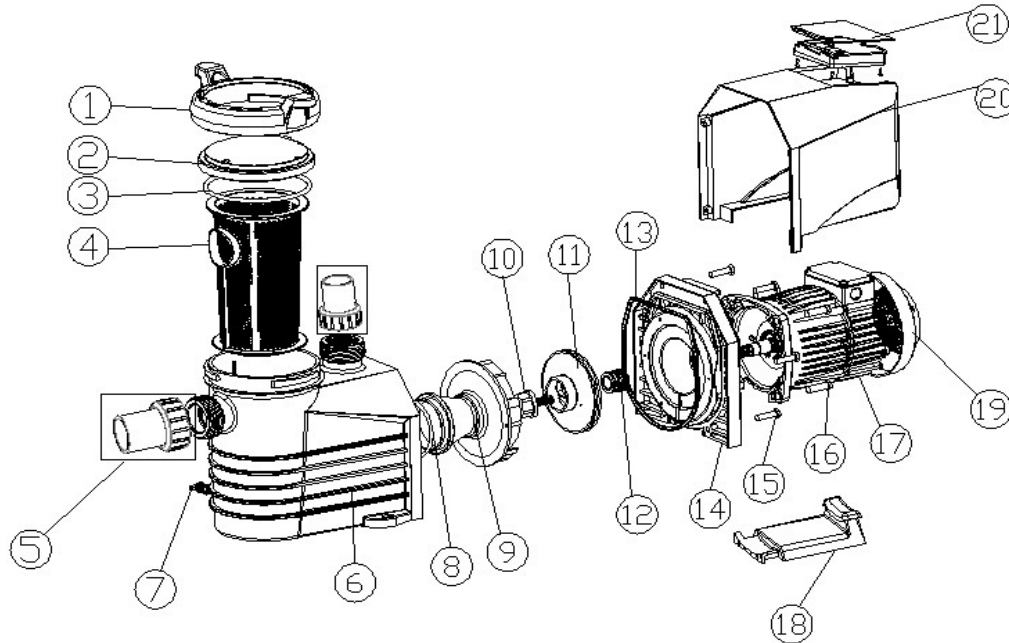

Parts of ETV Series Pump Models: ETV125/ETV165

[Back to Table of Content](#)

Key No.	POOLSPA CODES	Part No.	Description	Piece(s) Required	Retail 2025
1	20710512485	4204010050	Nut for Lid	1	770.00
2	20710512490	4203810050	Transparent Lid	1	660.00
3	20710512495	111010057	O-Ring For Lid	1	280.00
4	20710512500	4202310050	Basket	1	660.00
5	20710512505	E023801	1.5"Union	2	490.00
6	20710512510	4200510050	Pump body	1	5,900.00
7	20710512515	E021313	Drain Plug With O-ring	2	150.00
8	20710512520	111002592	O-Ring For Diffuser	1	150.00
9	20710512525	420219954	Diffuser	1	660.00
10	20710512530	E020701	Screw for impeller with O-ring	1	150.00
11	20710512535	420360894	ETV125 impeller	1	1,100.00
11	20710512540	420360896	ETV165 impeller	1	1,100.00
12	20710510071	E020001	3/4"Mechanical seal	1	1,100.00
13	20710512545	111990019	O-Ring for Flange	1	280.00
14	20710512550	4202010050	Flange	1	1,980.00
15	20710512455	112000069	M8*35 Screw	6	150.00
16	20710512560	112000065	M8*25 Screw	4	150.00
17	20710512565	420591410195	TYC-48S(1.25HP)Motor	1	-
17	20710512570	420591410196	TYC-48M(1.65HP)Motor	1	-
18	20710512575	4201210050	Base	1	770.00
19	20710512580	4201710050	Fan Cover	1	770.00
20	20710512585	4201510050	Motor Cover	1	970.00
21	20710512590	E020401	Programmable Controller	1	7,900.00
21	20710512600	5100610051	Lid for Programmable Controller	1	390.00