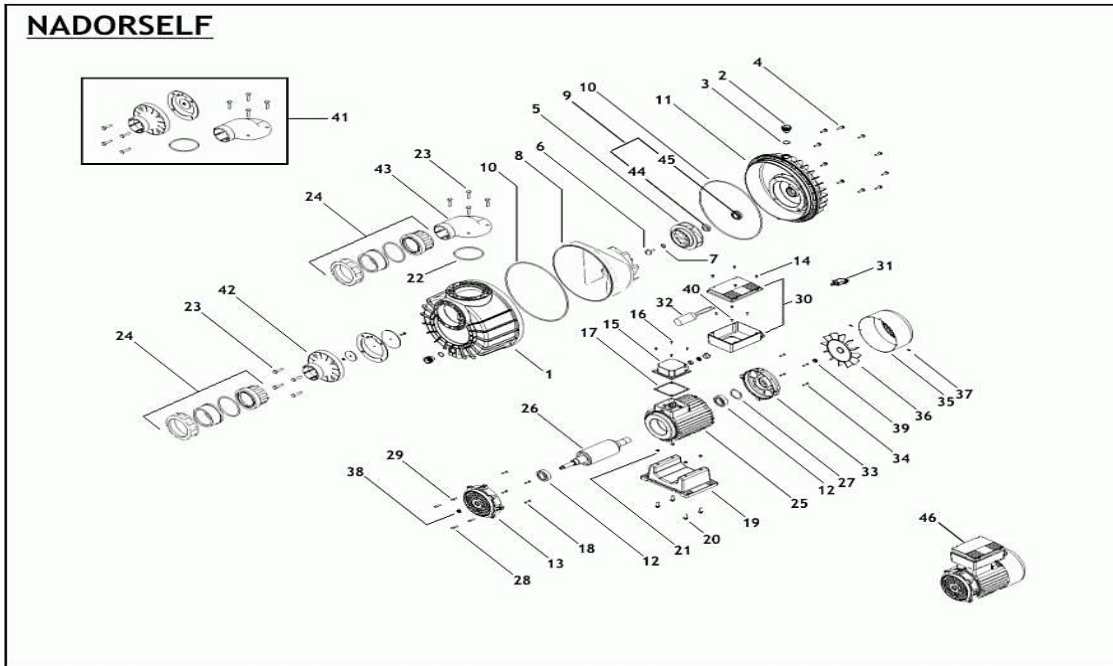

ESPA "ESPA" PUMPS - NADORSELF SERIES

Parts of Model NADORSELF SERIES

KEY NO.	POOLSPA CODES	MODEL	PART NO.	DESCRIPTIONS	RETAIL PRICE 2025
1	20710530905	NADORSELF	11100572	Pump Body	8,250.00
2	20710530910	NADORSELF	11000573	Screw	220.00
3	20710530915	NADORSELF	4000035	O'Ring	160.00
4	20710530920	NADORSELF	13	Screw	220.00
5	20710530925	NADORSELF 200M (50Hz)	11000575	Impeller	1,980.00
5	20710530930	NADORSELF 200	11100575	Impeller	-
5	20710530935	NADORSELF 300M (50Hz)	11000576	Impeller	-
5	20710530940	NADORSELF 300	11100576	Impeller	2,200.00
5	20710530945	NADORSELF 400	11100577	Impeller	1,980.00
5	20710530950	60Hz NADORSELF 300 M 60Hz	157775	Impeller	-
5	20710530955	60Hz NADORSELF 400 M 60Hz	157774	Impeller	-
6	20710530865	NADORSELF	11000764	Screw	620.00
7	20710530525	NADORSELF	300	O'Ring	160.00
8	20710531000	NADORSELF	11000578	Diffuser	2,970.00
9	20710531005	NADORSELF	8000074574	Mechanical Seal (414+547)	3,740.00
9	20710530435	NADORSELF (2011)	8000074583	Mechanical Seal (414+129906)	3,410.00
10	20710531010	NADORSELF	4000057	O'Ring	470.00
11	20710531015	NADORSELF (2011)	184515	Bracket	9,460.00
12	20710531020	NADORSELF	8000072456	Bearing	3,080.00
13	20710530610	NADORSELF 50/60Hz	162603	Pump-Motor Support	4,950.00
14	20710530200	NADORSELF	93	Screw	160.00
15	20710531025	NADORSELF	35017	Box	620.00
16	20710531030	NADORSELF	60	Screw	620.00
16	20710531035	NADORSELF	1000012	Screw	620.00
17	20710531040	NADORSELF	4100092	Gasket	-
18	20710530705	NADORSELF	1000011	Screw	160.00
19	20710531045	NADORSELF	11000638	Foot	-
20	20710530830	NADORSELF	22	Screw	160.00
21	20710531320	NADORSELF	2000008	Nut	620.00
22	20710531055	NADORSELF	125996	O'Ring	220.00
23	20710531050	NADORSELF	64	Screw	310.00
24	20710531325	NADORSELF (1U)	11000596	Union	7,810.00