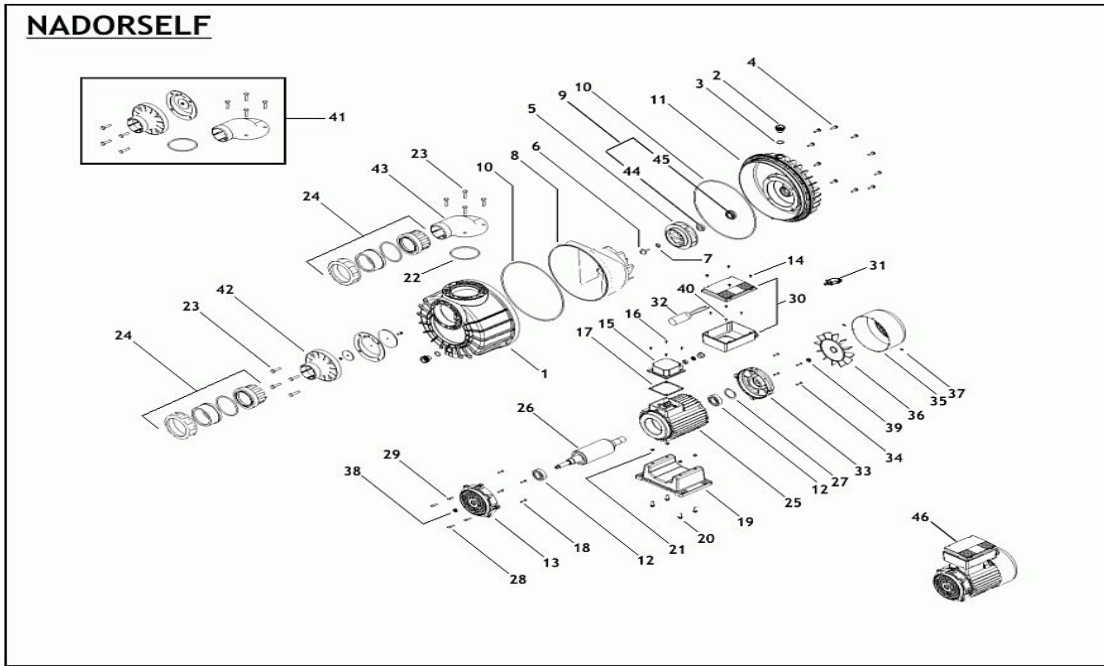

ESPA "ESPA" PUMPS - NADORSELF SERIES

Parts of Model NADORSELF SERIES

KEY NO.	POOLSPA CODES	MODEL	PART NO.	DESCRIPTIONS	RETAIL PRICE 2025
1	20710530905	NADORSELF	11100572	Pump Body	7,500.00
2	20710530910	NADORSELF	11000573	Screw	200.00
3	20710530915	NADORSELF	4000035	O'Ring	140.00
4	20710530920	NADORSELF	13	Screw	200.00
5	20710530925	NADORSELF 200M (50Hz)	11000575	Impeller	1,800.00
5	20710530930	NADORSELF 200	11100575	Impeller	-
5	20710530935	NADORSELF 300M (50Hz)	11000576	Impeller	-
5	20710530940	NADORSELF 300	11100576	Impeller	2,000.00
5	20710530945	NADORSELF 400	11100577	Impeller	1,800.00
5	20710530950	60Hz NADORSELF 300 M 60Hz	157775	Impeller	-
5	20710530955	60Hz NADORSELF 400 M 60Hz	157774	Impeller	-
6	20710530865	NADORSELF	11000764	Screw	560.00
7	20710530525	NADORSELF	300	O'Ring	140.00
8	20710531000	NADORSELF	11000578	Diffuser	2,700.00
9	20710531005	NADORSELF	8000074574	Mechanical Seal (414+547)	3,400.00
9	20710530435	NADORSELF (2011)	8000074583	Mechanical Seal (414+129906)	3,100.00
10	20710531010	NADORSELF	4000057	O'Ring	420.00
11	20710531015	NADORSELF (2011)	184515	Bracket	8,600.00
12	20710531020	NADORSELF	8000072456	Bearing	2,800.00
13	20710530610	NADORSELF 50/60Hz	162603	Pump-Motor Support	4,500.00
14	20710530200	NADORSELF	93	Screw	140.00
15	20710531025	NADORSELF	35017	Box	560.00
16	20710531030	NADORSELF	60	Screw	560.00
16	20710531035	NADORSELF	1000012	Screw	560.00
17	20710531040	NADORSELF	4100092	Gasket	-
18	20710530705	NADORSELF	1000011	Screw	140.00
19	20710531045	NADORSELF	11000638	Foot	-
20	20710530830	NADORSELF	22	Screw	140.00
21	20710531320	NADORSELF	2000008	Nut	560.00
22	20710531055	NADORSELF	125996	O'Ring	200.00
23	20710531050	NADORSELF	64	Screw	280.00
24	20710531325	NADORSELF (1U)	11000596	Union	7,100.00