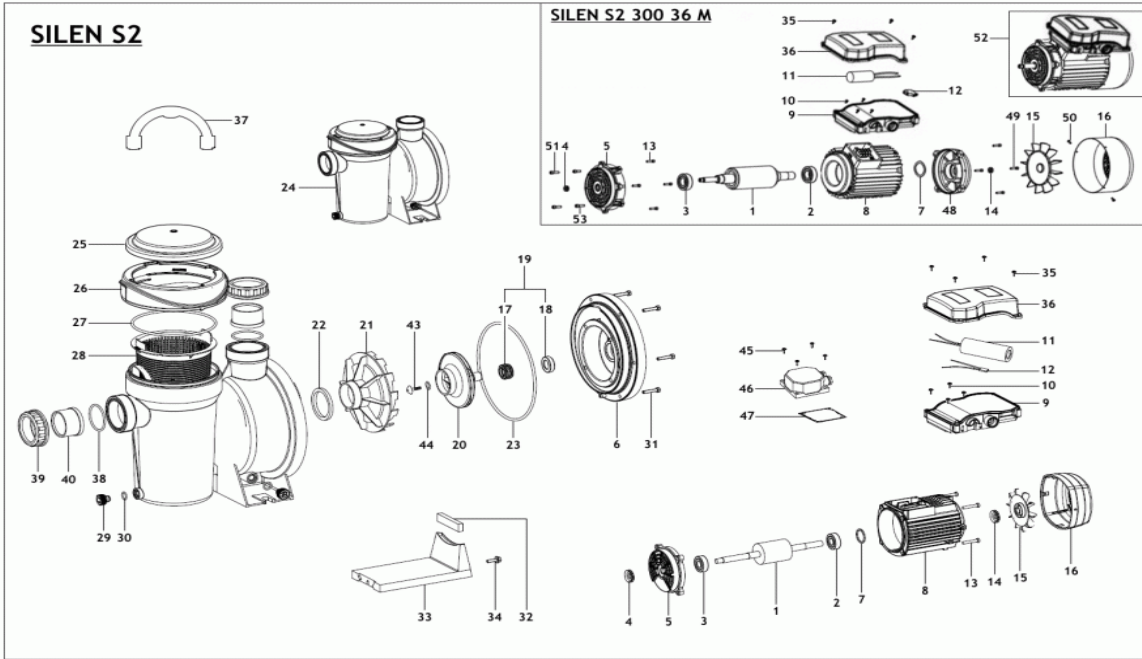

ESPA "ESPA" PUMPS - SILEN S2 SERIES

Parts of Model SILEN S2 SERIES

KEY NO.	POOLSPA CODES	MODEL	PART NO.	DESCRIPTIONS	RETAIL PRICE 2025
2	20710530265	SILEN S2 75/100/150/200	1963	Bearing	830.00
02 03	20710530595	SILEN S2 300 36 M	134643	Rodament 6205 2RS C3 160° 52x25x15	1,600.00
3	20710530600	SILEN S2 75/100/150/200	1964	Bearing	1,000.00
4	20710530270	SILEN S2	142699	Retainer	140.00
5	20710530605	SILEN S2	149001	Shield	2,400.00
5	20710530610	SILEN S2 300 36 M	162603	Pump-Motor Support	4,500.00
6	20710530615	SILEN S2	129424	Bracket	3,800.00
7	20710530285	SILEN S2	142381	Washer	140.00
7	20710530620	SILEN S2 300 36 M	70238	Washer	200.00
8	20710530655	SILEN S2 200 31	45000005	Stator	-
8	20710530660	SILEN S2 300 36	45000006	Stator	-
8	20710530630	SILEN S2 75 18	45000021	Stator	-
9	20710530055	SILEN S2 M	133890	Box	700.00
9	20710530665	SILEN S2 300 M	136411	Box	830.00
10	20710530060	SILEN S2 M	1000119	Screw	140.00
11	20710530335	SILEN S2 75/100/150	189155	Capacitor	1,400.00
11	20710530675	SILEN S2 200	189157	Capacitor	1,700.00
11	20710530680	SILEN S2 300	189159	Capacitor	2,500.00
12	20710530685	SILEN S2 100 24 M	198808	Klixon	1,000.00
12	20710530695	SILEN S2 200 31 M	198810	Klixon	1,200.00
12	20710530345	SILEN S2 75 18 M	10000241	Klixon	420.00
13	20710530370	SILEN S	28	Screw	140.00
13	20710530705	SILEN S2 300 36 M	1000011	Screw	140.00
14	20710530710	SILEN S2	342	Retainer	140.00
14	20710530715	SILEN S2 300 M	4100118	Retainer	830.00
15	20710530720	SILEN S2	1041	Fan	280.00
15	20710530725	SILEN S2 300 M	10367	Ventilador IEC90 CON GHIERA EJE-24	280.00
16	20710530730	SILEN S2	131639	Fan Cover	280.00
17	20710530425	SILEN S2	129906	Rotary Seal	1,600.00
18	20710530430	SILEN S2	414	Seal	1,700.00
19	20710530435	SILEN S2	8000074583	Mechanical Seal (414+129906)	3,100.00
20	20710530750	SILEN S2 100 24 M	11000004	Impeller	1,700.00