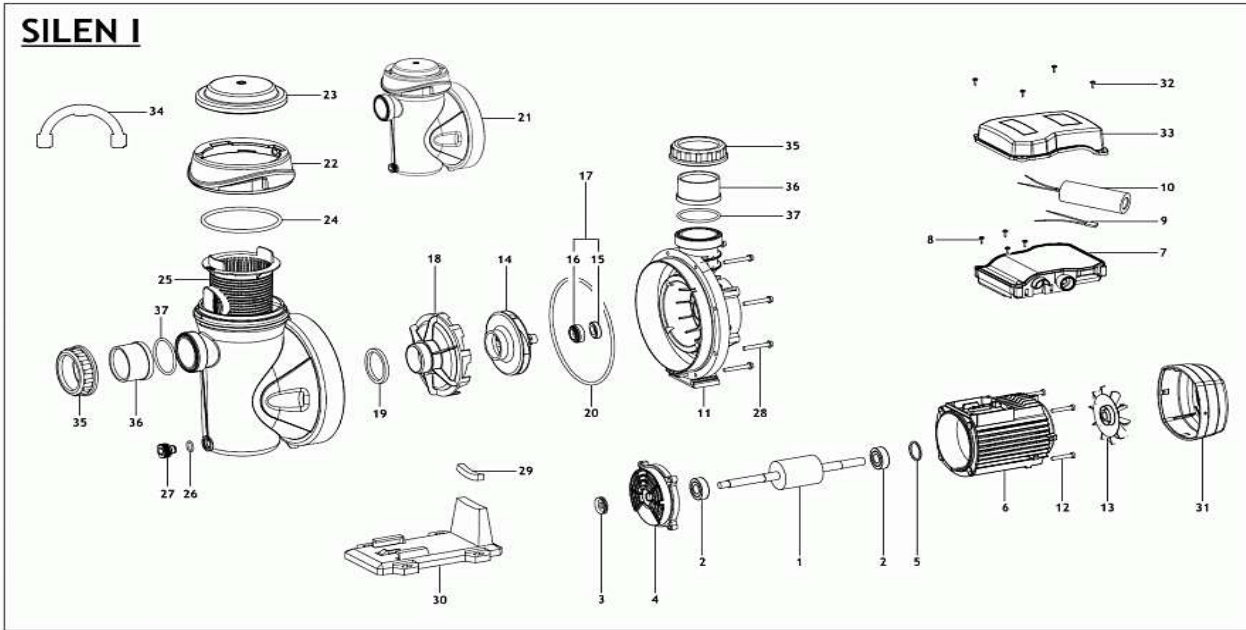

ESPA "ESPA" PUMPS - SILEN I SERIES

Parts of Model SILEN I SERIES

KEY NO.	POOLSPA CODES	MODEL	PART NO.	DESCRIPTIONS	RETAIL PRICE 2025
1	20710530005	SILEN I 33 8 M	199024	Shaft	-
1	20710530010	SILEN I 50 12 M	199027	Shaft	-
1	20710530015	SILEN I 100 15 M	199029	Shaft	-
2	20710530020	SILEN I	1962	Bearing	770.00
3	20710530025	SILEN I	142698	Retainer	160.00
4	20710530030	SILEN I	154447	Shield	2.970.00
5	20710530035	SILEN I	190252	Washer	160.00
6	20710530040	SILEN I 33 8 M	203294	Motor COMPL.IRIS 500M P2 10.000h	-
6	20710530045	SILEN I 50 12 M	203295	Motor COMPL.IRIS 750M P2 10.000h	-
6	20710530050	SILEN I 100 15 M	203296	Motor COMPL.IRIS 1000M P2 10.000h	-
7	20710530055	SILEN I	133890	Box	980.00
8	20710530060	SILEN I	1000119	Screw	160.00
9	20710530065	SILEN I 33 8 M	14117	Klixon	620.00
9	20710530070	SILEN I 50 12 M	14118	Klixon	620.00
9	20710530075	SILEN I 100 15 M	10000245	Klixon	620.00
10	20710530080	SILEN I	189150	Capacitor	1.320.00
11	20710530085	SILEN I	137438	Discharge Body	2.200.00
12	20710530090	SILEN I	138312	Screw	160.00
13	20710530095	SILEN I	125402	Fan	220.00
14	20710530100	SILEN I 33 8 M	10467	Impeller	1.540.00
14	20710530105	SILEN I 50 12 M	10468	Impeller	470.00
14	20710530110	SILEN I 100 15 M	11000432	Impeller	1.760.00
15	20710530115	SILEN I	422	Seal	990.00
16	20710530120	SILEN I	549	Rotary Seal	990.00
17	20710530125	SILEN I	8000074580	Mechanical Seal (422+549)	1.540.00
18	20710530130	SILEN I	11000412	Diffuser	1.320.00
19	20710530135	SILEN I	316	Gasket	220.00
20	20710530140	SILEN I	198624	Gasket	310.00
21	20710530145	SILEN I	202998	CNJ. COS BOMBA BLAUMAR I1 NEGRE RAL 9011	8.140.00
22	20710530150	SILEN I	126987	Nut	730.00
23	20710530155	SILEN I	125476	Filter Cover	910.00
24	20710530160	SILEN I	0000206180	Gasket	290.00