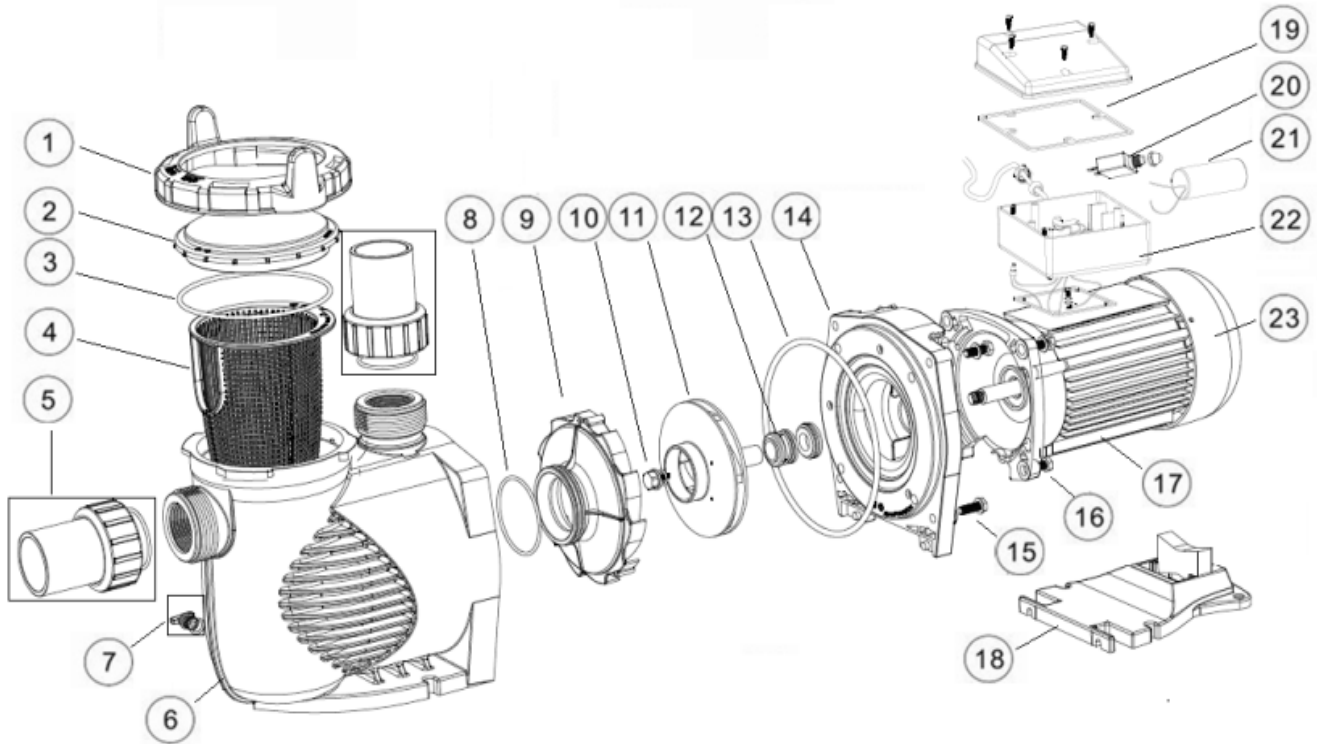

# SPH SERIES PUMP REPLACEMENT PARTS

Parts of SPH Series Pump Models: SPH075/ SPH100/ SPH150/ SPH200/ SPH300

[Back to Table of Content](#)

KEY NO.	POOLSPA CODES	PART NO.	DESCRIPTIONS	PIECE (S) REQUIRED	RETAIL PRICE 2024
1	20710510280	01021143	Nut For Lid	1	500.00
2	20710510285	01041057	Transparent Lid	1	500.00
3	20710510290	02010253	O-Ring for Lid	1	150.00
4	20710510295	01112080	Basket	1	300.00
5	20710510300	89023801	1.5" Union	2	600.00
6	20710510305	01021144	Pump body	1	5,600.00
7	20650510180	89021307	Drain Plug With O-Ring	2	150.00
8	20710510310	02010245	O-Ring For Diffuser	1	150.00
9	20710510315	01112081	Diffuser	1	500.00
10	20710510045	89020719	Screw for Impeller with O-Ring	1	300.00
11	20710510050	01311057	Impeller For SPH075 (50Hz)	1	1,090.00
11	20710510060	01311047	Impeller For SPH100 (50Hz)	1	1,090.00
11	20710510065	01400103	Impeller For SPH150 (50Hz)	1	1,090.00
11	20710510200	01400100	Impeller for EPH200 (220V/50HZ) & (380V/50HZ) & SPH200 (50HZ)	1	1,100.00
11	20710510205	01400101	Impeller for EPH300 (220V/50HZ) & (380V/50HZ) & SPH300 (50HZ)	1	1,320.00
12	20710510071	E020001	3/4" Mechanical seal - Year2022	1	1,100.00
13	20710510320	02010246	O-Ring for Flange	1	300.00
14	20710510325	01021145	Flange	1	1,430.00
15	20710510090	89020720	M8 x 35 Screw with Washer for Motor	4	150.00
16	20710510095	03011075	M8*30 Screw	4	150.00
16	20710510096	112192685	M8 x 30 Screw - Year2022	4	150.00
17	20710510395	04020116	Motor YYD-8022E For SPH075	1	-
17	20710510400	04020117	Motor YYD-8032E For SPH100	1	-
17	20710510405	04020118	Motor YYD-8042E For SPH150	1	-
17	20710510410	04020119	Motor YYD-8052E For SPH200	1	-
17	20710510415	04020120	Motor YYD-8062E For SPH300	1	-