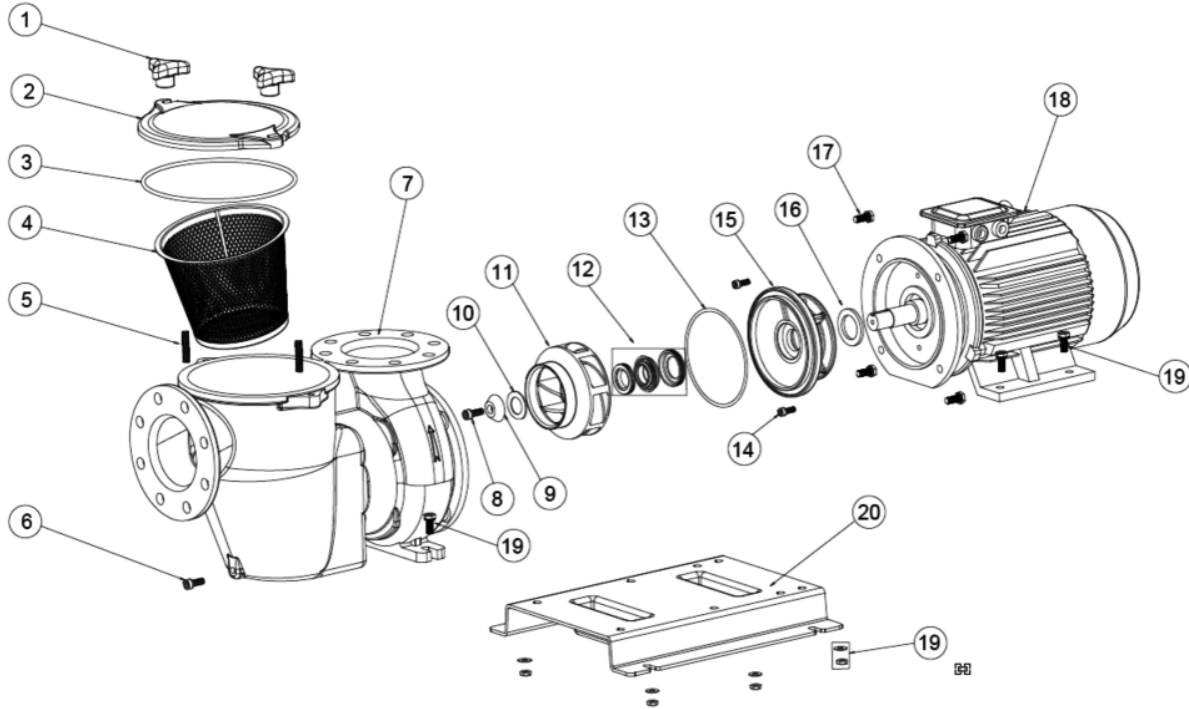

SE SERIES PUMP REPLACEMENT PARTS

Parts of SE Models: SE5.5/ SE7.5/ SE10/ SE15

[Back to Table of Content](#)

KEY NO.	POOLSPA CODES	PARTNO.	DESCRIPTIONS	PIECE(S) REQUIRED	RETAIL PRICE 2024
1	20710512025	03042009	Lid Fastener with Bolt	2	1,100.00
2	20710511320	03042010	Lid for SE pump	1	4,200.00
3	20710511325	02011148	Lid O-ring	1	500.00
4	20710511330	03018039	Baske t	1	8,200.00
5	20710512030	03018163	Bo ft	2	500.00
6	20710512035	03011136	Dra in Plug	1	300.00
7	20710512040	03040206	Pump Bo dy(SE5.5;SE7.5)	1	18,000.00
7	20710512045	03040207	Pump Bo dy(SE10;SE15)	1	37,000.00
8	20710512050	03011086	M8x30 Bolt	1	200.00
9	20710512055	03018101	Cone-shape washer for SE5.5;SE7.5 impeller	1	700.00
9	20710512060	03018102	Cone-shape washer for SE10;SE15 impeller	1	800.00
10	20710512065	87013025	Slinger for SE5.5;SE7.5 impeller	1	200.00
10	20710512070	87013024	Slinger for SE10;SE15 impeller	1	200.00
11	20710512075	03018096	Stainless Steel impeller SE5.5	1	19,900.00
11	20710512080	03018097	Stainless Steel impeller SE7.5	1	19,900.00
11	20710512085	03018098	Stainless Steel impeller SE10	1	26,900.00
11	20710512090	03018099	Stainless Steel impeller SE15	1	26,900.00
11	20710512095	03042015	Cast Iron impeller SE5.5	1	3,900.00
11	20710512100	03042016	Cast Iron impeller SE7.5	1	3,900.00
11	20710512105	03042017	Cast Iron impeller SE10	1	4,900.00
11	20710512110	03042045	Cast Iron impeller SE15	1	4,900.00
12	20710512115	04015020	Mechanical Seal(SE5.5;SE7.5)	1	1,600.00
12	20710512120	04015021	Mechanical Seal(SE10;SE15)	1	1,900.00
13	20710512125	02011164	O-ring for SE5.5;SE7.5 Flange	1	300.00
13	20710512130	02011165	O-ring for SE10;SE15 Flange	1	300.00
14	20710512135	03011140	sc re w for Flange	2	200.00