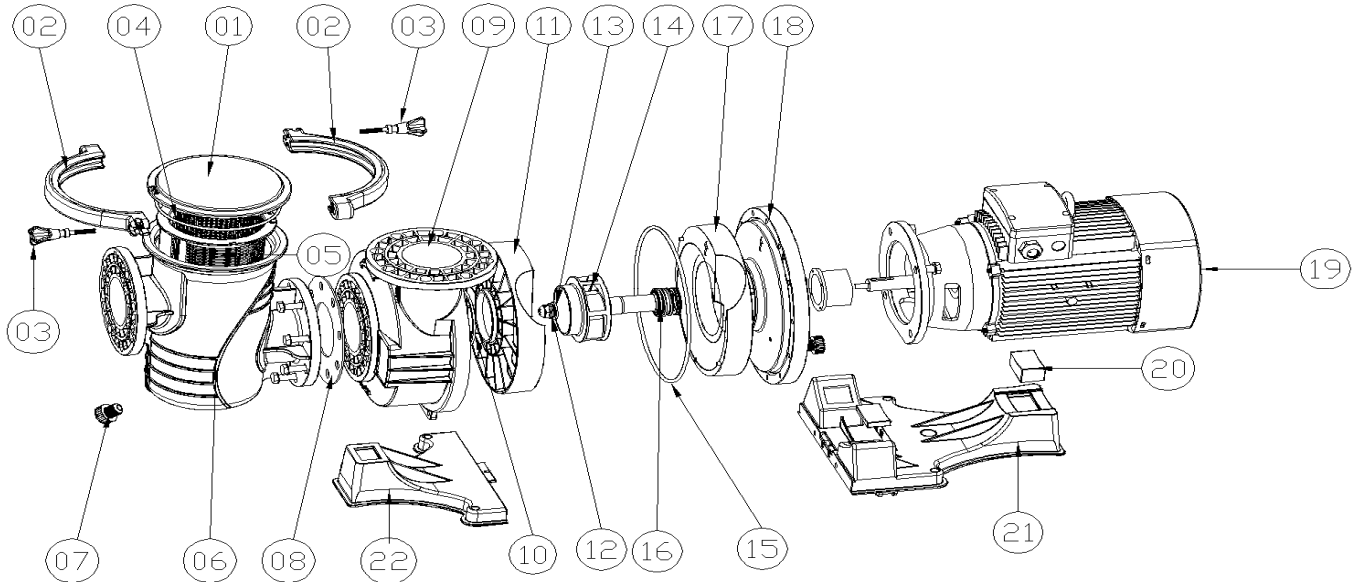

Parts of APS Models: APS550P/APS750P/APS1500P

[Back to Table of Content](#)

KEY NO.	POOLSPA CODES	PARTNO.	DESCRIPTIONS	PIECE(S) REQUIRED	RETAIL PRICE 2024
1	20710511780	420386559	Transparen Lid (APS5.5HP-7.5HP)	1	1,500.00
1	20710511785	420386556	Transparen Lid (APS10HP-15HP)	1	3,500.00
2	20710511790	420556559	Neck Clip (APS5.5-APS7.5HP)	2	900.00
2	20710511795	420556556	Neck Clip (APS10HP-15HP)	2	1,500.00
3	20710511800	420566559	Lid Fastener (APS5.5HP-7.5HP)	2	300.00
3	20710511805	420566556	Lid Fastener (APS10HP-15HP)	2	300.00
4	20710511810	111010040	Transparen Lid O-Ring (APS5.5HP-7.5HP)	1	300.00
4	20710511815	111010037	Transparen Lid O-Ring (APS10HP-15HP)	1	600.00
5	20710511820	420236559	Basquet (APS5.5HP-7.5HP)	1	1,200.00
5	20710511825	420236556	Basquet (APS10HP-15HP)	1	3,900.00
6	20710511830	420246559	Pre-Filter Body (APS5.5HP-7.5HP)	1	7,900.00
6	20710511835	420246556	Pre-Filter Body (APS10HP-15HP)	1	36,000.00
7	20710511840	4100110754	Drain Plug	2	200.00
7	20710511845	111002530	Ding-Qing O-ring	2	200.00
8	20710511850	111322402	O-ring (APS5.5HP-7.5HP)	1	600.00
8	20710511855	111042408	O-ring (APS10HP-15HP)	1	700.00
9	20710511860	420336559	Pump Body (APS5.5HP-7.5HP)	1	5,300.00
9	20710511865	420336556	Pump Body (APS10HP-15HP)	1	12,900.00
10	20710511870	111010041	O-ring (APS5.5HP-7.5HP)	1	300.00
10	20710511875	111010038	O-ring (APS10HP-15HP)	1	300.00
11	20710511880	420576571	Volute for side (APS5.5HP-7.5HP)	1	1,600.00
11	20710511885	420576569	Volute for side (APS10HP-15HP)	1	3,900.00
12	20710511890	420586559	Impeller Nut (APS5.5HP-7.5HP)	1	300.00
12	20710511895	204146175	Impeller Nut (APS10HP-15HP)	1	300.00
13	20710511900	111042406	O-ring (APS5.5HP-7.5HP)	1	200.00
13	20710511905	111030009	O-ring (APS10HP-15HP)	1	300.00
14	20710511910	420366716	Impeller APS5.5HP	1	4,400.00
14	20710511915	420366560	Impeller APS7.5HP	1	4,400.00
14	20710511920	E024002	Impeller APS10HP	1	4,400.00
14	20710511925	E024001	Impeller APS15HP	1	4,900.00
15	20710511930	111010042	O-ring for flange (APS5.5HP-7.5HP)	1	600.00
15	20710511935	111010039	O-ring for flange (APS10HP-15HP)	1	600.00
16	20710511940	113006715	Mechanical Seal (APS5.5HP-7.5HP)	1	7,000.00