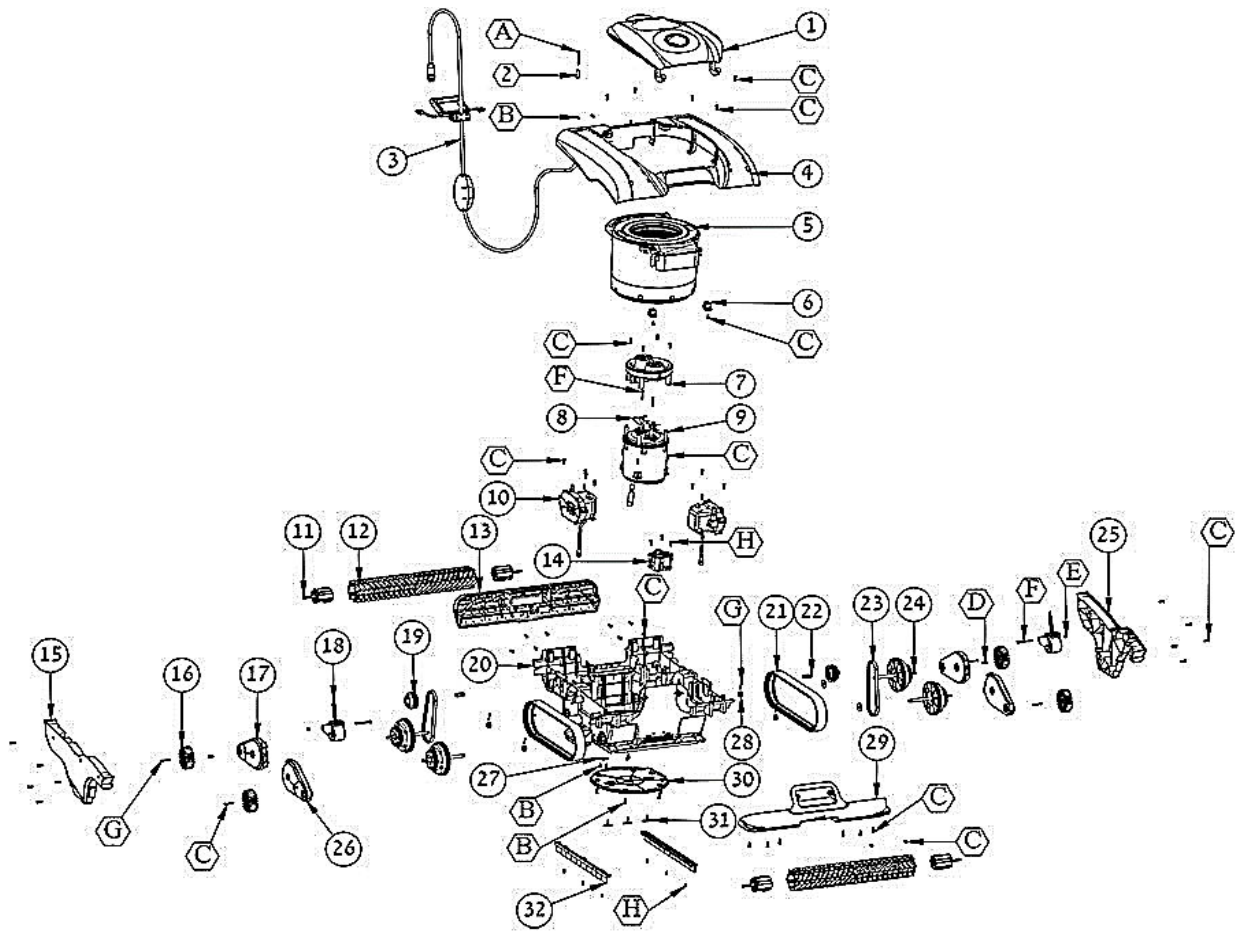

07 WAVE 200 - CATALOG KIT