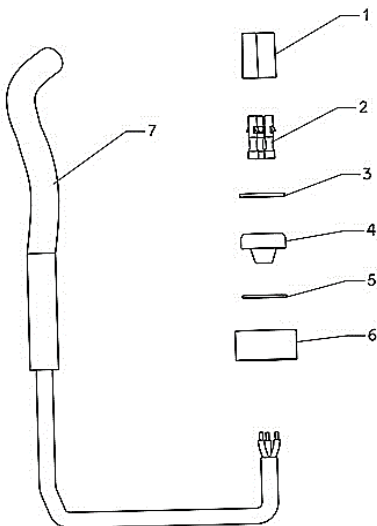

07.03.04 Retrofit For Cable Con Wave