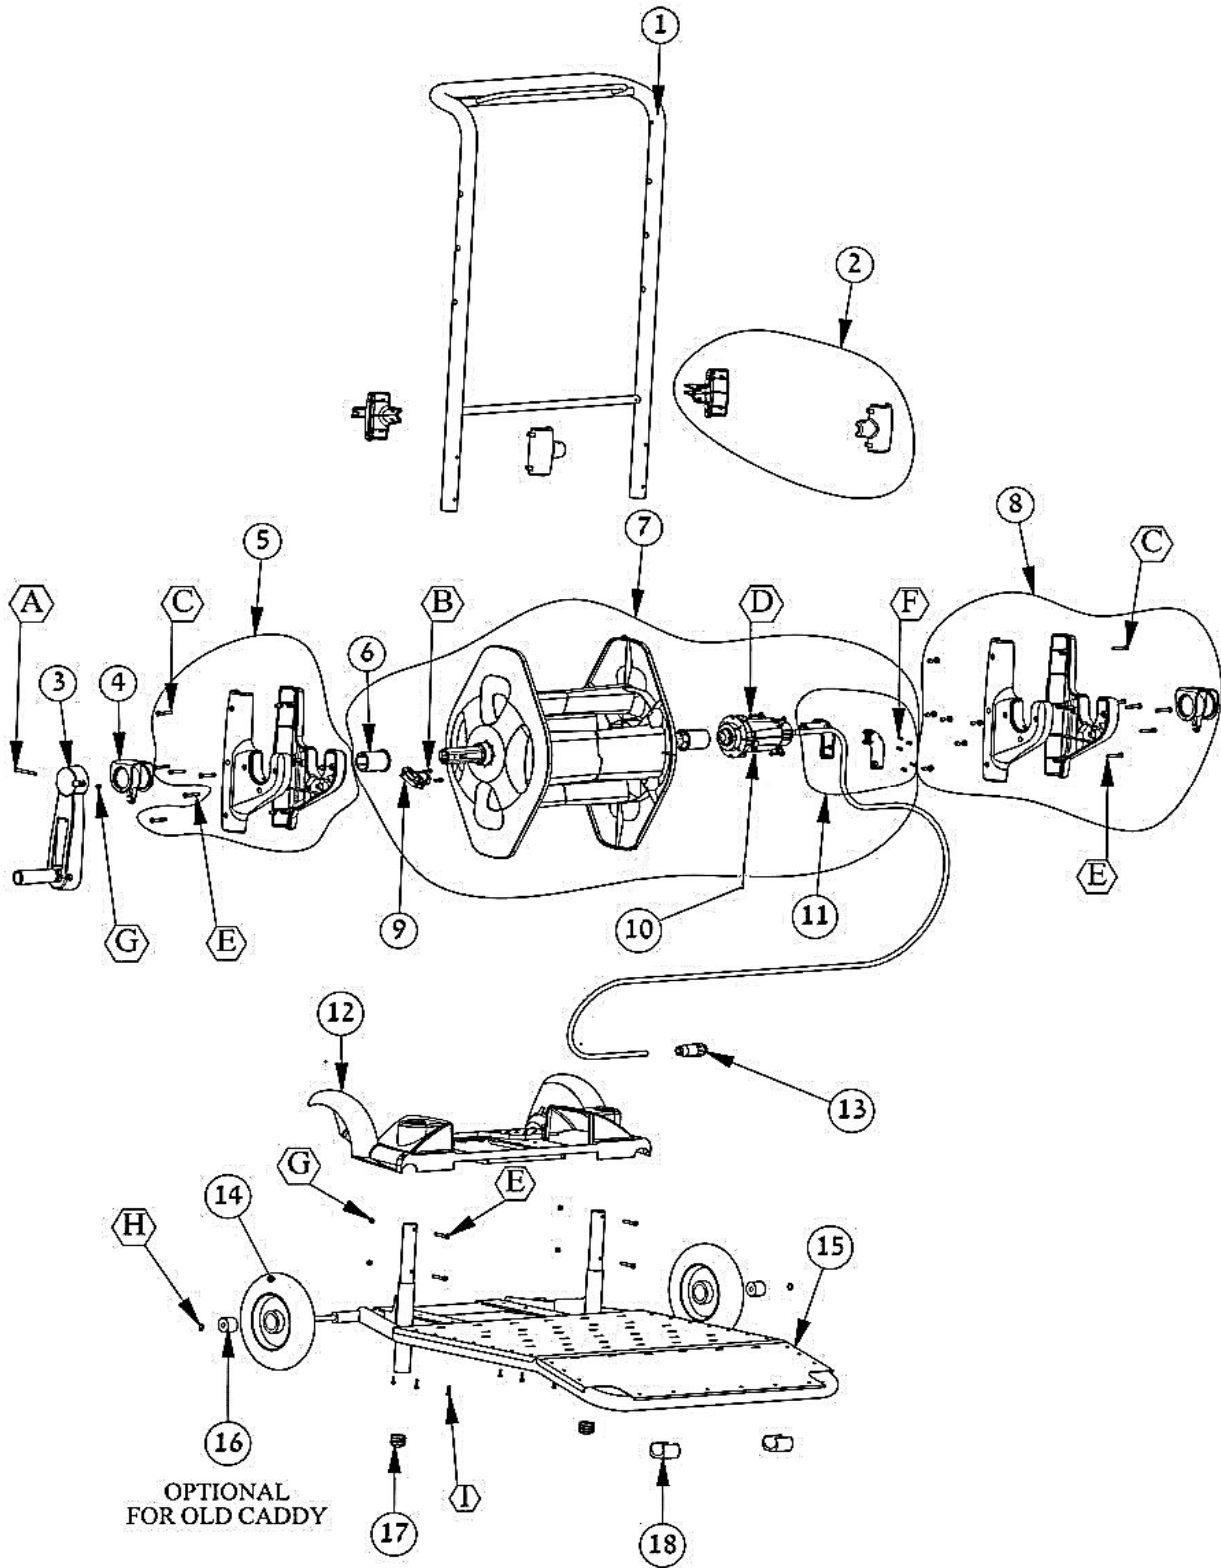

05 Caddy (Wave 200/300)