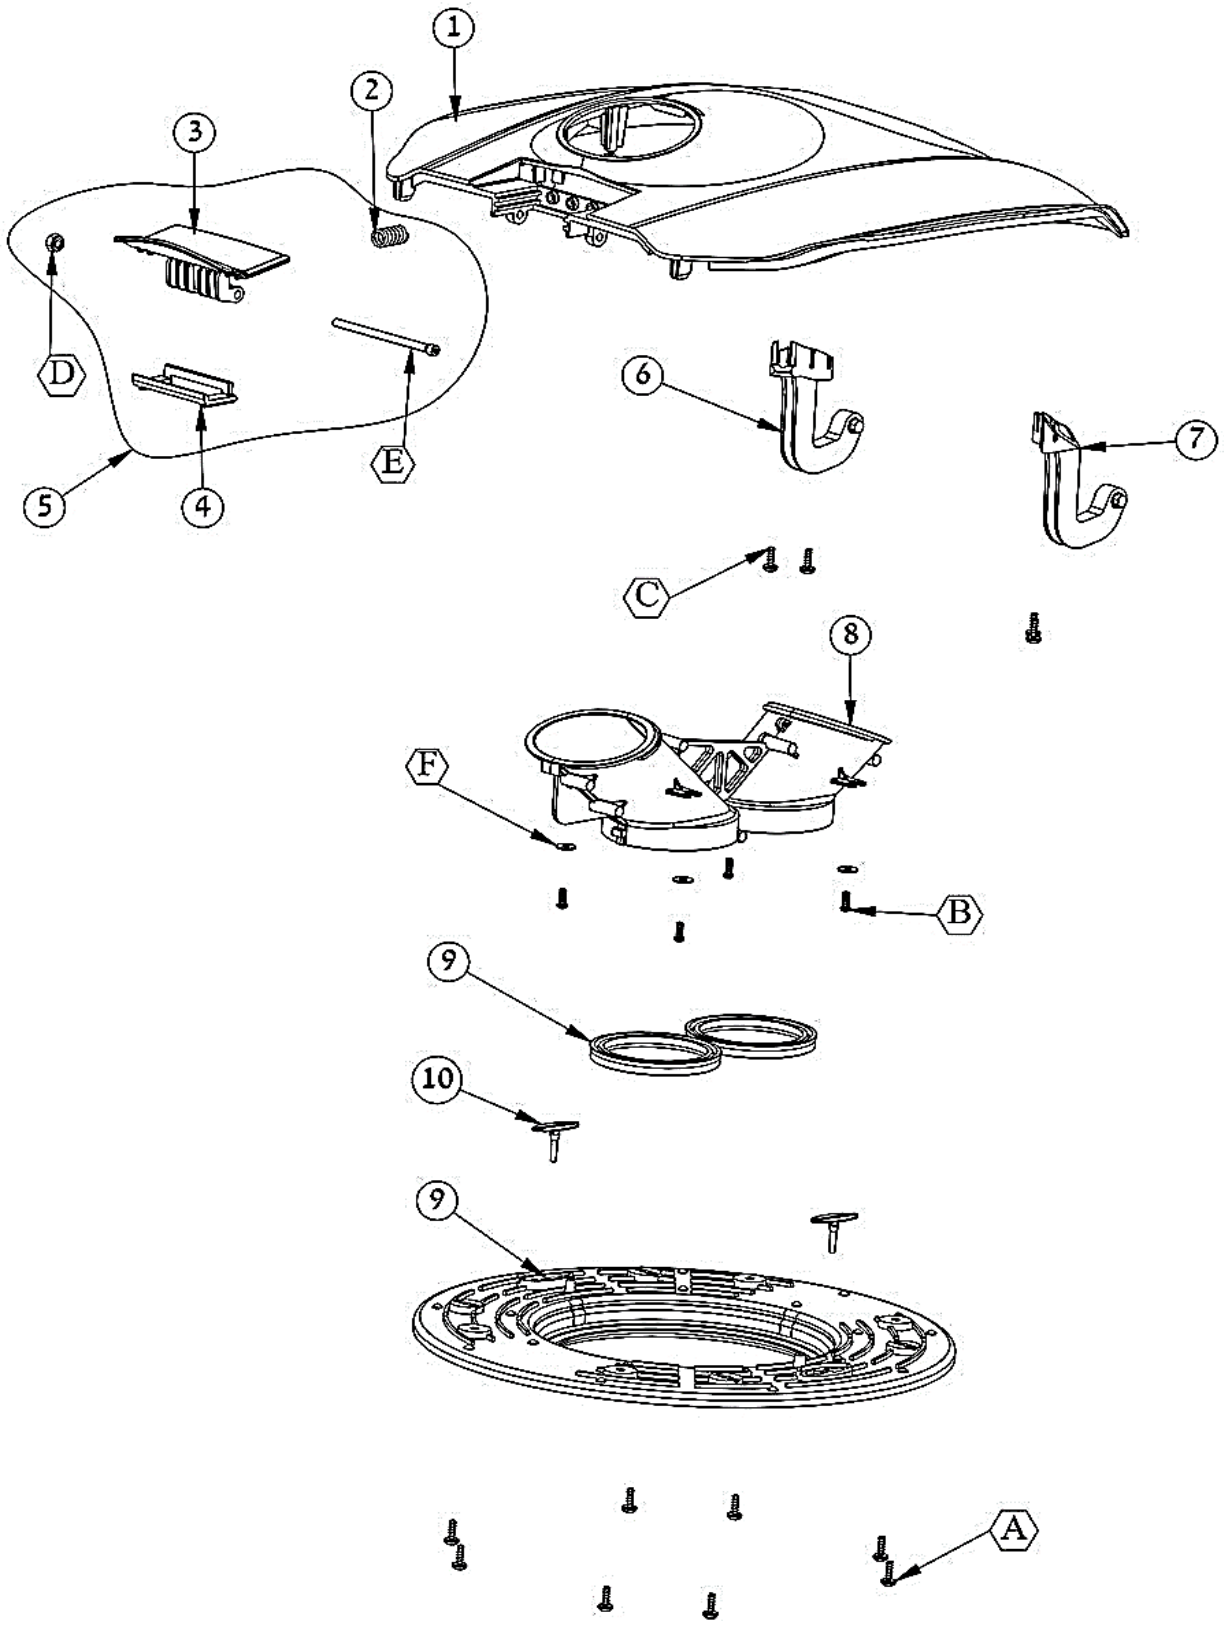

07.01 Filter Cover Wave 200 Assy