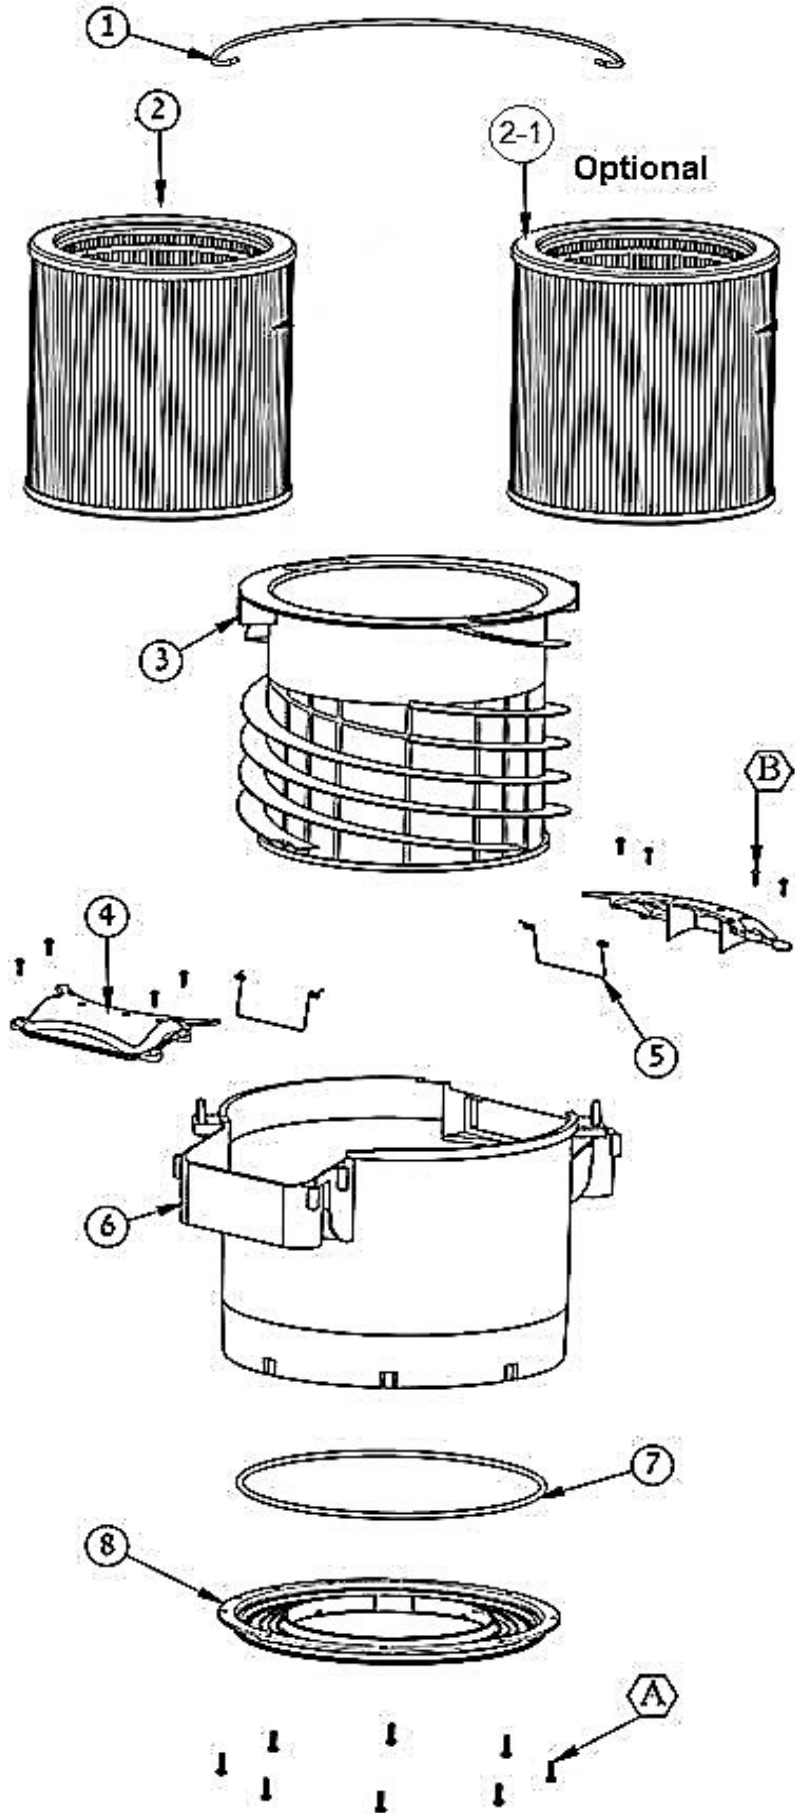

07.05 FILTERS WAVE 200 - CATALOG KIT