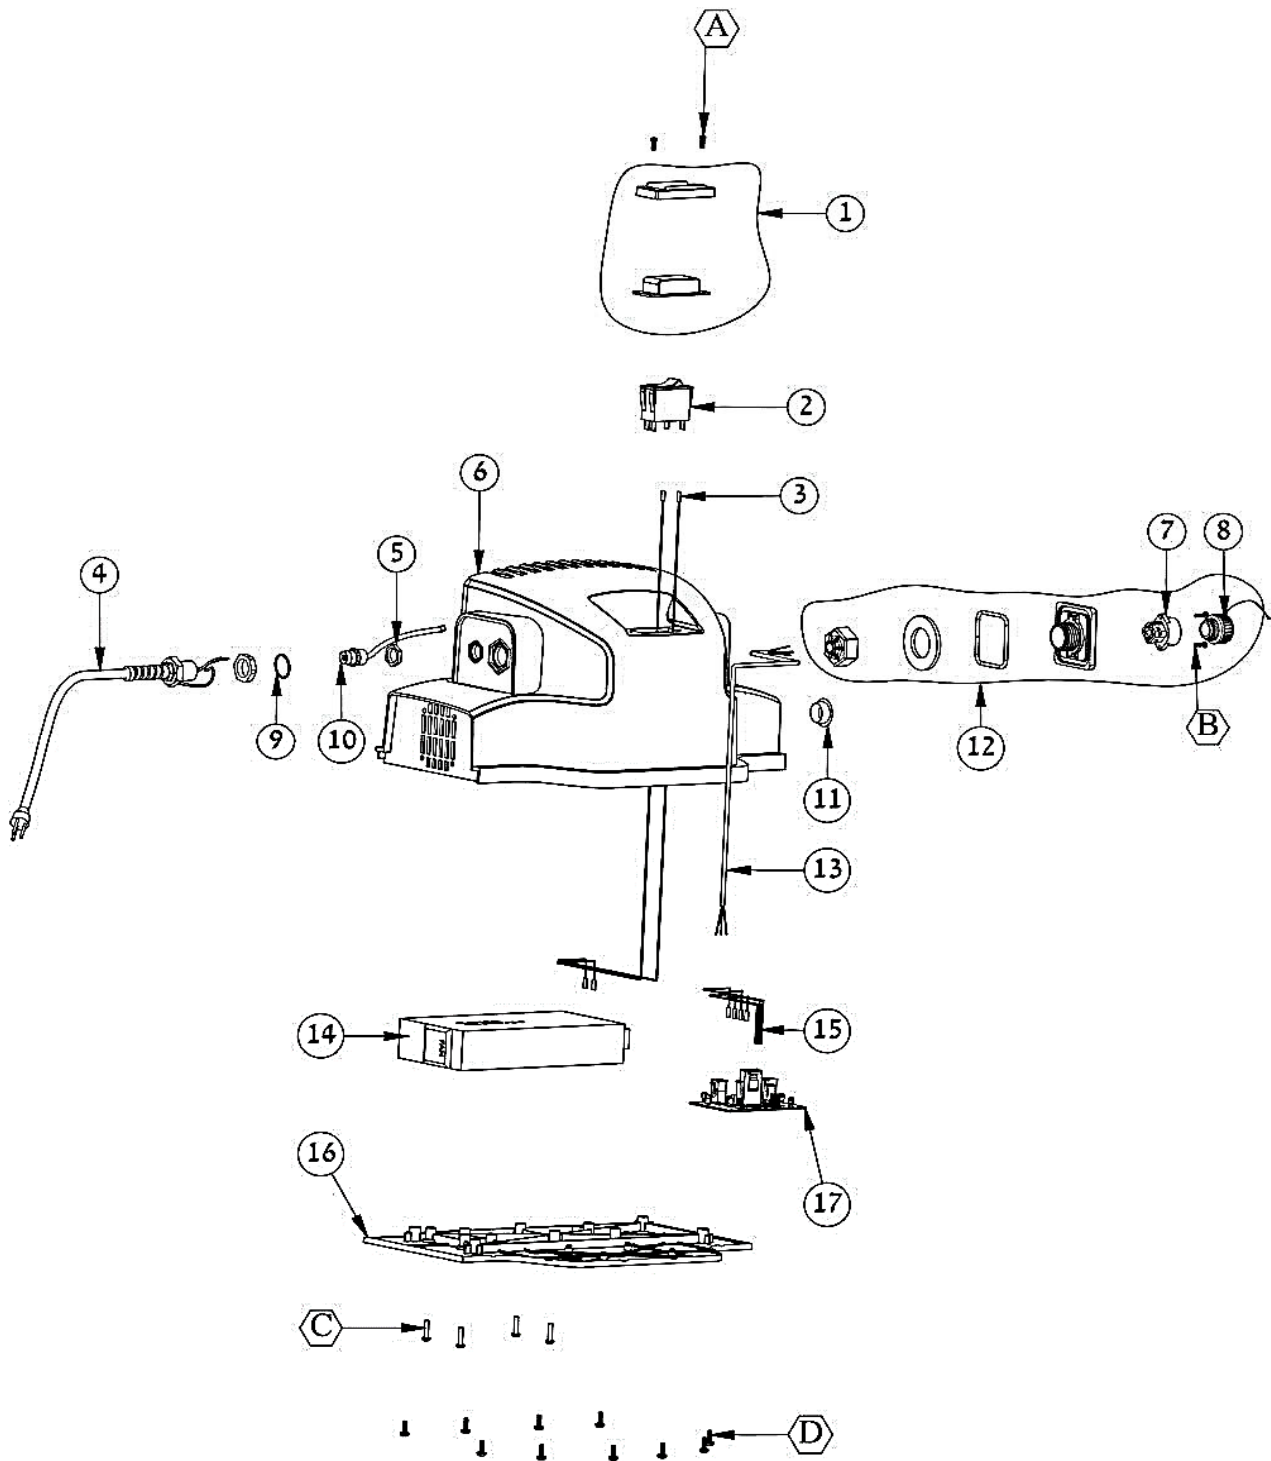

06 Power Supply Wave 200/300 AU (2017)