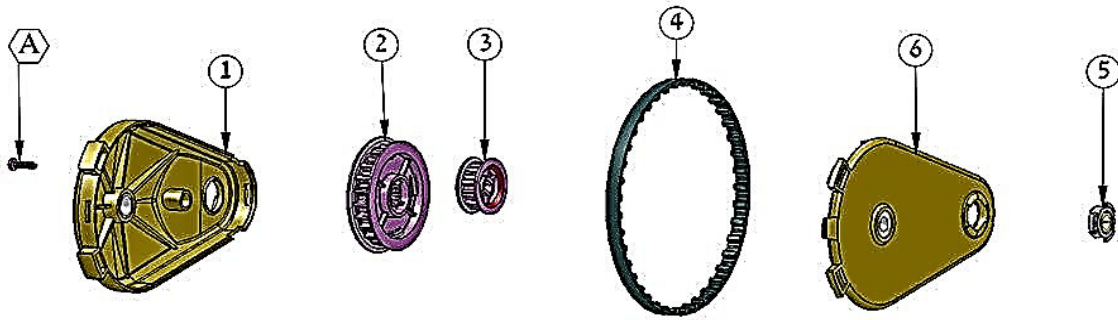

22310401440	07.20.D	3509350	Nut M5 A2 DIN 985	100.00	Wave200
22310403820	07.20.E	3379408-A	Screw WN1412 A2 KA40X8	100.00	Wave200
22310404355	07.21	3889201	Wave XL Belt (2020)	12,000.00	Wave200
22310403825	07.21od	3889200	Wave XL Belt (2017)	13,500.00	Wave200
22310400050	07.22	3865005	HEXAGON ADAPTOR FOR D TYPE SHAFT	600.00	Wave200
22310403830	07.23	5581411	Drive Belt T10-500 Wave 200	2,300.00	Wave200
22310403835	07.24	9991330-ASSY	Wheel Assy Wave 200	15,000.00	Wave200
22310403840	07.25	9982414	Side Panel Wave 200 L	2,900.00	Wave200
22310403845	07.26	9991329-ASSY	Brush Arm Wave 200 Assy	5,000.00	Wave200
22310403720	07.26.02	9991333	Gear T10/24 Wave 200	400.00	Wave200
22310403735	07.26.04	5581609	Bearing: Adjustable Wave 200	4,300.00	Wave200
22310400715	07.26.A	3379616-A	Screw KA50X16 (Retail)	100.00	Wave200
22310400030	07.27	9982332	Cable Holder DB	70.00	Wave200
22310401135	07.28	5580633	WaveRing Stopp. for WheelShaft	600.00	Wave200
22310403850	07.29	9982423	Front Bumper	4,300.00	Wave200
22310403855	07.30	9982466	Service Cover - Wave 200	1,400.00	Wave200
22310403575	07.31	9982449	WATER RELEASE FLAP	200.00	Wave200
22310403810	07.32	9982431	Vacuum Strip L/R	1,900.00	Wave200
22310403860	07.A	3305050-A	SCREW A2 WN1412 KA50X50 (Retail)	200.00	Wave200
22310400155	07.B	3379440-A	Screw KA50X12 A2 WN1412 (Retail)	70.00	Wave200
22310400715	07.C	3379616-A	Screw KA50X16 (Retail)	100.00	Wave200
22310403865	07.D	3374410	SCREW BN 5952 ECO FIX A2 M4X10	600.00	Wave200
22310401440	07.E	3509350	Nut M5 A2 DIN 985	100.00	Wave200
22310403765	07.F	3105600	SCREW M5X60 A2 DIN912A	200.00	Wave200
22310401390	07.G	3374111	Screw Tuf A2 Form - H M4 x 10	600.00	Wave200
22310400835	07.H	3379450-A	Screw KA40X12	100.00	Wave200

07.05 FILTERS WAVE 200 - CATALOG KIT

07.17 Brush Arm (Wave 200)

WITH TRANSMISSION PULLIES

07.18 TENSION Wheel ASSY

07.26 Brush Arm Wave 200 Assy

WITHOUT TRANSMISSION PULLIES

07.20 WAVE 200 BOTTOM - CATALOG KIT