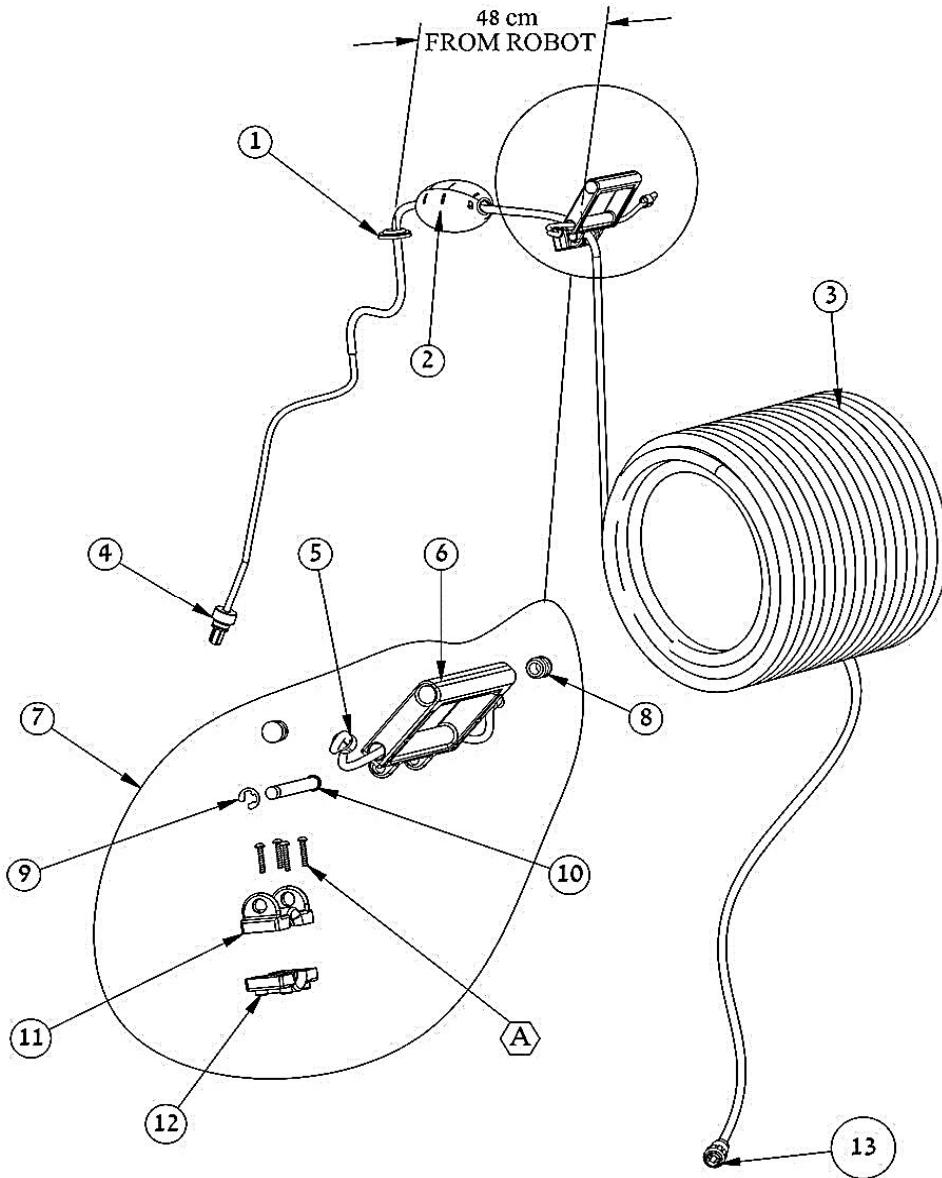

07.03 WAVE 200 CABLE AU - CATALOG KIT