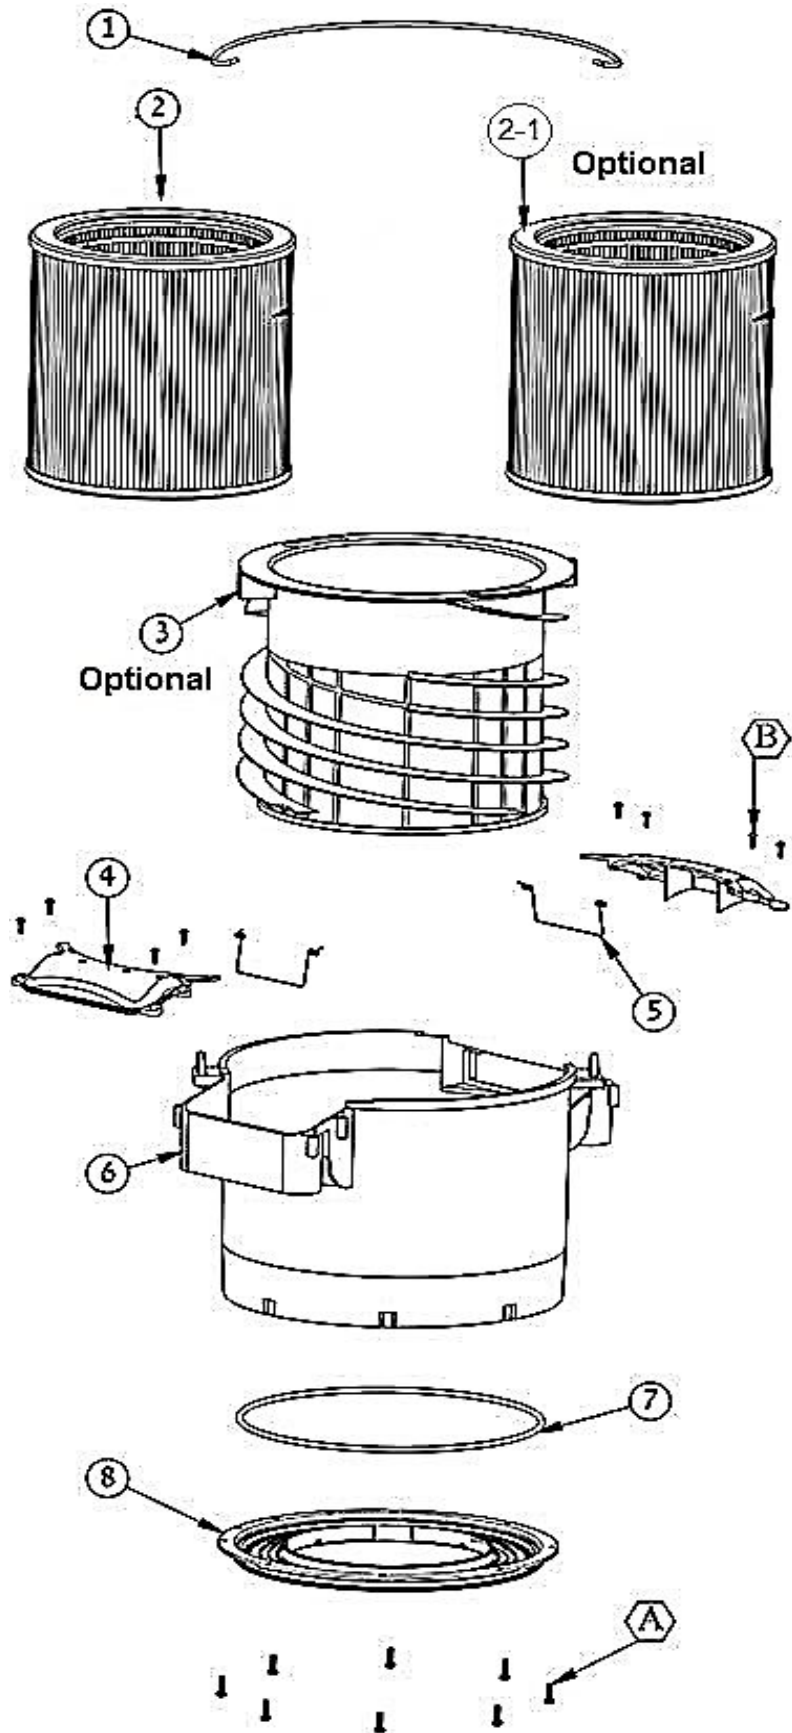

22310403810	05.31	9982431	Vacuum Strip L/R	1,900.00	Wave150
22310403860	05.A	3305050-A	SCREW A2 WN1412 KA50X50	200.00	Wave150 o
22310400720	05.A	3305050-A	SCREW A2 WN1412 KA50X50 (Retail)	160.00	Wave150
22310400155	05.B	3379440-A	SCREW KA50X12 A2 WN1412	70.00	Wave150 o
22310400155	05.B	3379440-A	Screw KA50X12 A2 WN1412 (Retail)	70.00	Wave150
22310400715	05.C	3379616-A	SCREW KA50X16 WN1412	100.00	Wave150 o
22310400715	05.C	3379616-A	Screw KA50X16 (Retail)	100.00	Wave150
22310403865	05.D	3374410	SCREW BN 5952 ECO FIX A2 M4X10	600.00	Wave150
22310401440	05.E	3509350	Nut M5 A2 DIN 985	100.00	Wave150
22310403765	05.F	3105600	SCREW M5X60 A2 DIN912A	200.00	Wave150
22310401390	05.G	3374111	Screw Tuf A2 Form - H M4 x 10	600.00	Wave150
22310400835	05.H	3379450-A	SCREW KA40X12 WN1412 A2	200.00	Wave150 o
22310400835	05.H	3379450-A	Screw KA40X12	100.00	Wave150
22310401670	06	4901641-ASSY	WHEEL FOR WAVE CADDY + BEARINGS	6,500.00	Wave150 o
22310401670	06	4901641-ASSY	Caddy Sub (Wave) Wheel+Bearings	6,500.00	Wave150
22310401660	07	9980320	Caddy Sub (Wave) Wheel Cover	6,000.00	Wave150
					Wave150 o

05.16 Brush Arm (Wave 200)

WITH TRANSMISSION PULLIES

05.17 TENSION Wheel ASSY

**05.19 WAVE 200 BOTTOM - CATALOG KIT**

**05.25 Brush Arm Wave 200 Assy**

WITHOUT TRANSMISSION PULLIES