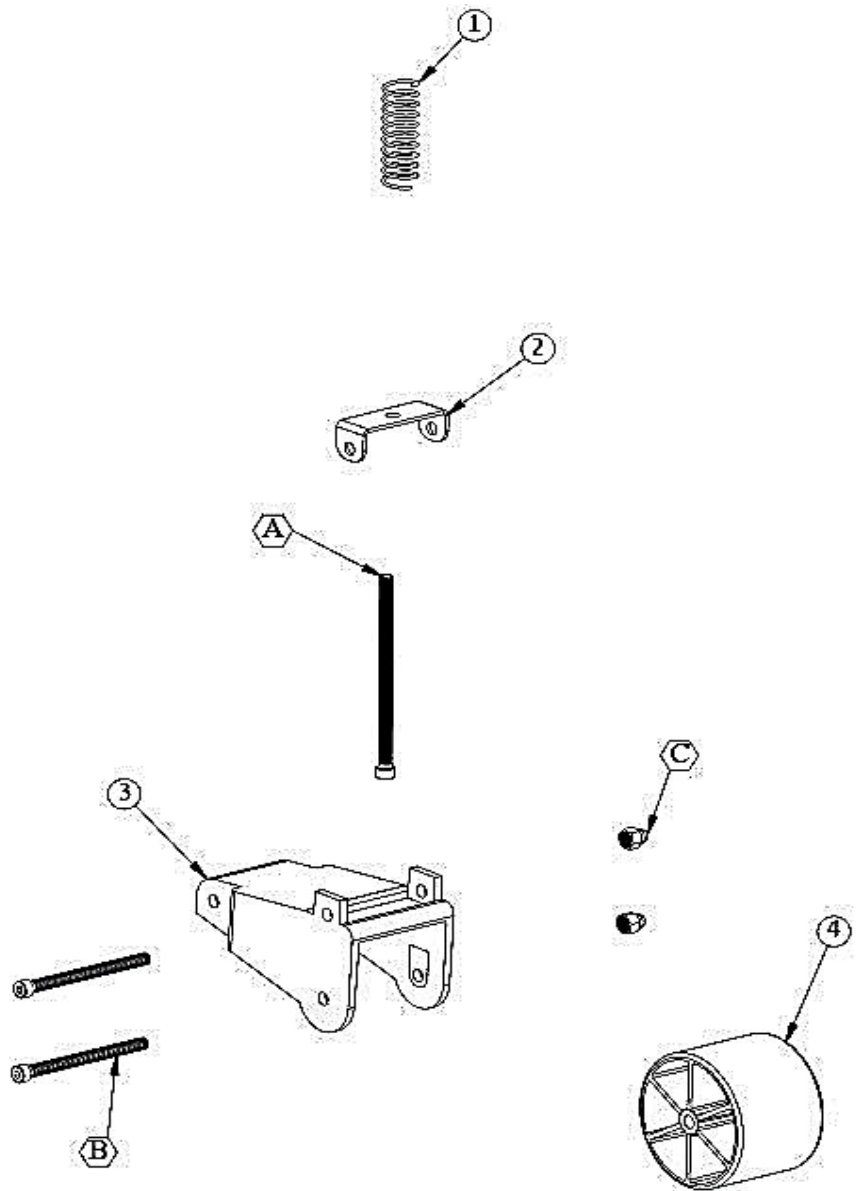

05.17 TENSION Wheel ASSY