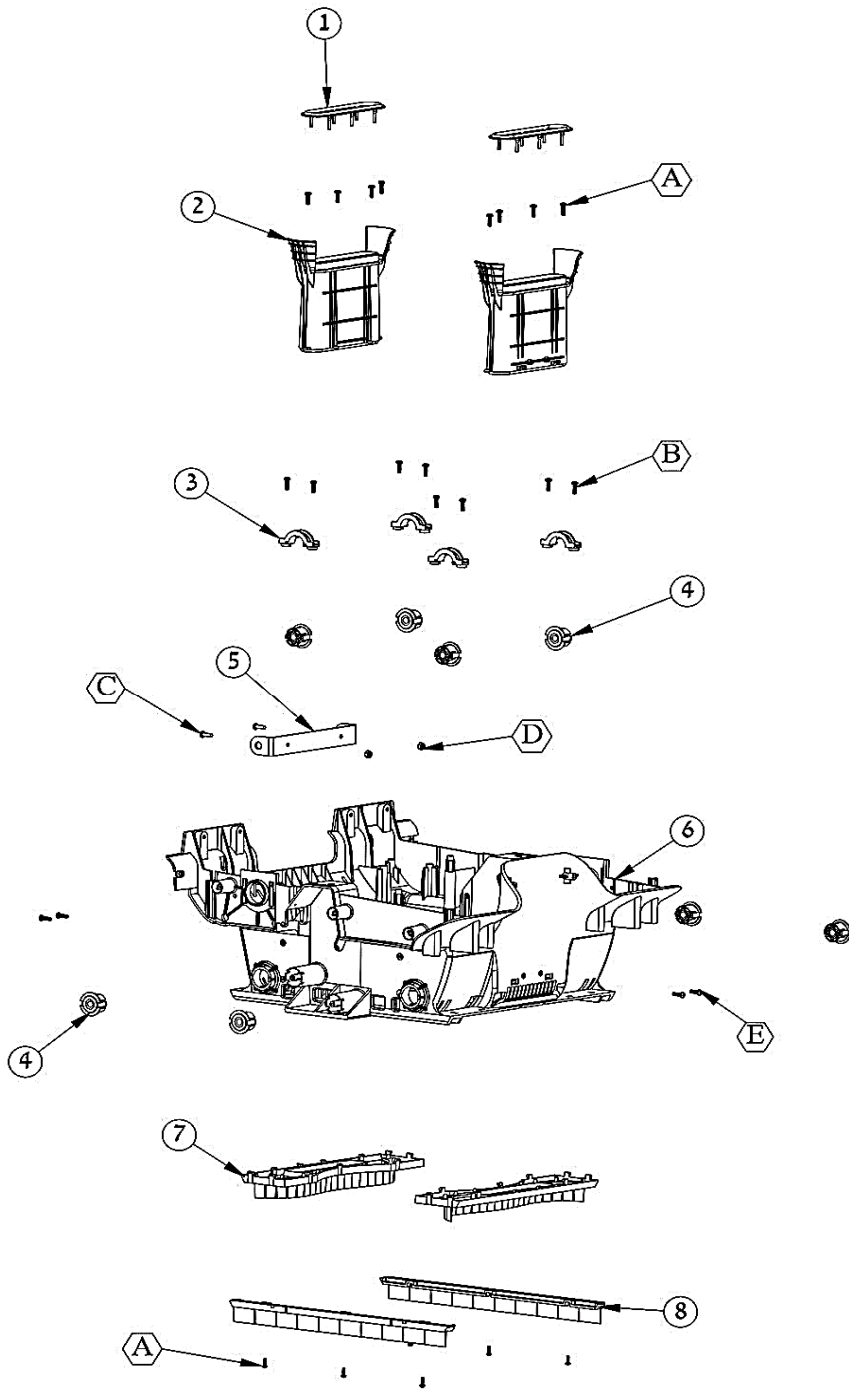

22310403810	05.31	9982431	Vacuum Strip L/R	1,900.00	Wave150
22310403860	05.A	3305050-A	SCREW A2 WN1412 KA50X50	200.00	Wave150 o
22310400720	05.A	3305050-A	SCREW A2 WN1412 KA50X50 (Retail)	160.00	Wave150
22310400155	05.B	3379440-A	SCREW KA50X12 A2 WN1412	70.00	Wave150 o
22310400155	05.B	3379440-A	Screw KA50X12 A2 WN1412 (Retail)	70.00	Wave150
22310400715	05.C	3379616-A	SCREW KA50X16 WN1412	100.00	Wave150 o
22310400715	05.C	3379616-A	Screw KA50X16 (Retail)	100.00	Wave150
22310403865	05.D	3374410	SCREW BN 5952 ECO FIX A2 M4X10	600.00	Wave150
22310401440	05.E	3509350	Nut M5 A2 DIN 985	100.00	Wave150
22310403765	05.F	3105600	SCREW M5X60 A2 DIN912A	200.00	Wave150
22310401390	05.G	3374111	Screw Tuf A2 Form - H M4 x 10	600.00	Wave150
22310400835	05.H	3379450-A	SCREW KA40X12 WN1412 A2	200.00	Wave150 o
22310400835	05.H	3379450-A	Screw KA40X12	100.00	Wave150
22310401670	06	4901641-ASSY	WHEEL FOR WAVE CADDY + BEARINGS	6,500.00	Wave150 o
22310401670	06	4901641-ASSY	Caddy Sub (Wave) Wheel+Bearings	6,500.00	Wave150
22310401660	07	9980320	Caddy Sub (Wave) Wheel Cover	6,000.00	Wave150
					Wave150 o

05.16 Brush Arm (Wave 200)

WITH TRANSMISSION PULLIES

05.17 TENSION Wheel ASSY

**05.19 WAVE 200 BOTTOM - CATALOG KIT**

**05.25 Brush Arm Wave 200 Assy**

WITHOUT TRANSMISSION PULLIES