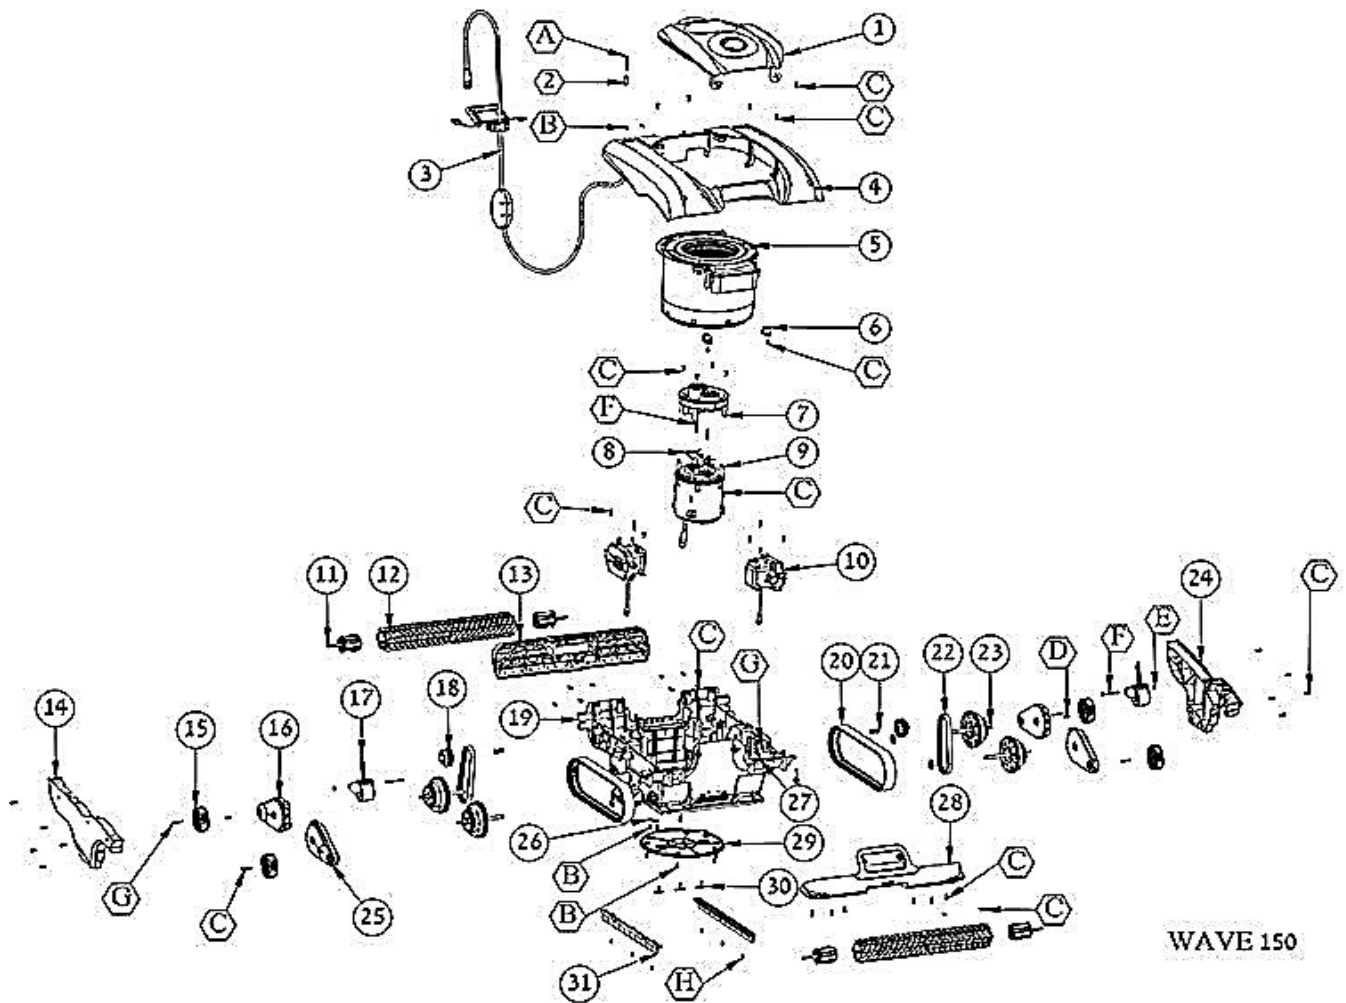

05 WAVE 150 AU - CATALOG KIT