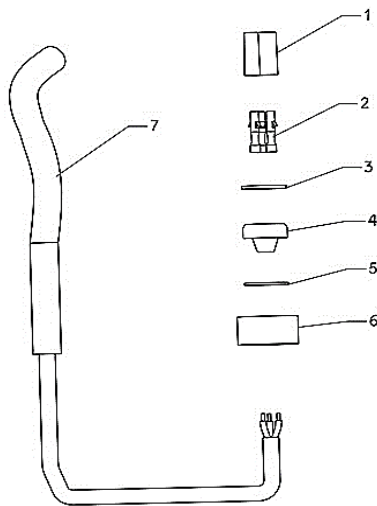

05.03.04 Retrofit For Cable Con Wave