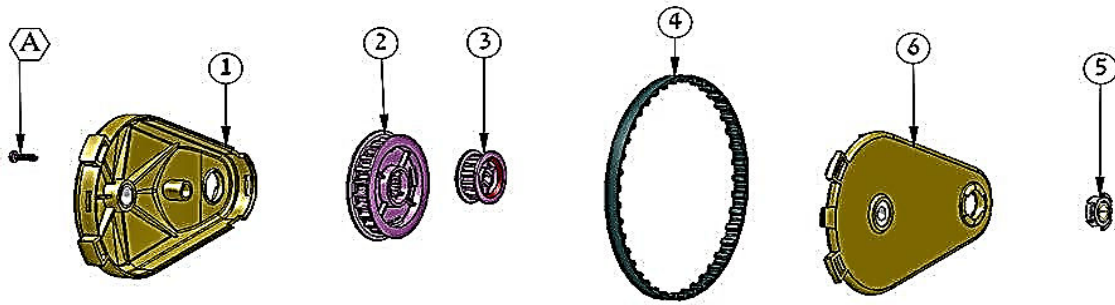

22310403810	05.31	9982431	Vacuum Strip L/R	1,900.00	Wave150
22310403860	05.A	3305050-A	SCREW A2 WN1412 KA50X50	200.00	Wave150 o
22310400720	05.A	3305050-A	SCREW A2 WN1412 KA50X50 (Retail)	160.00	Wave150
22310400155	05.B	3379440-A	SCREW KA50X12 A2 WN1412	70.00	Wave150 o
22310400155	05.B	3379440-A	Screw KA50X12 A2 WN1412 (Retail)	70.00	Wave150
22310400715	05.C	3379616-A	SCREW KA50X16 WN1412	100.00	Wave150 o
22310400715	05.C	3379616-A	Screw KA50X16 (Retail)	100.00	Wave150
22310403865	05.D	3374410	SCREW BN 5952 ECO FIX A2 M4X10	600.00	Wave150
22310401440	05.E	3509350	Nut M5 A2 DIN 985	100.00	Wave150
22310403765	05.F	3105600	SCREW M5X60 A2 DIN912A	200.00	Wave150
22310401390	05.G	3374111	Screw Tuf A2 Form - H M4 x 10	600.00	Wave150
22310400835	05.H	3379450-A	SCREW KA40X12 WN1412 A2	200.00	Wave150 o
22310400835	05.H	3379450-A	Screw KA40X12	100.00	Wave150
22310401670	06	4901641-ASSY	WHEEL FOR WAVE CADDY + BEARINGS	6,500.00	Wave150 o
22310401670	06	4901641-ASSY	Caddy Sub (Wave) Wheel+Bearings	6,500.00	Wave150
22310401660	07	9980320	Caddy Sub (Wave) Wheel Cover	6,000.00	Wave150
					Wave150 o

05.16 Brush Arm (Wave 200)

WITH TRANSMISSION PULLIES

05.17 TENSION Wheel ASSY

**05.19 WAVE 200 BOTTOM - CATALOG KIT**

**05.25 Brush Arm Wave 200 Assy**

WITHOUT TRANSMISSION PULLIES