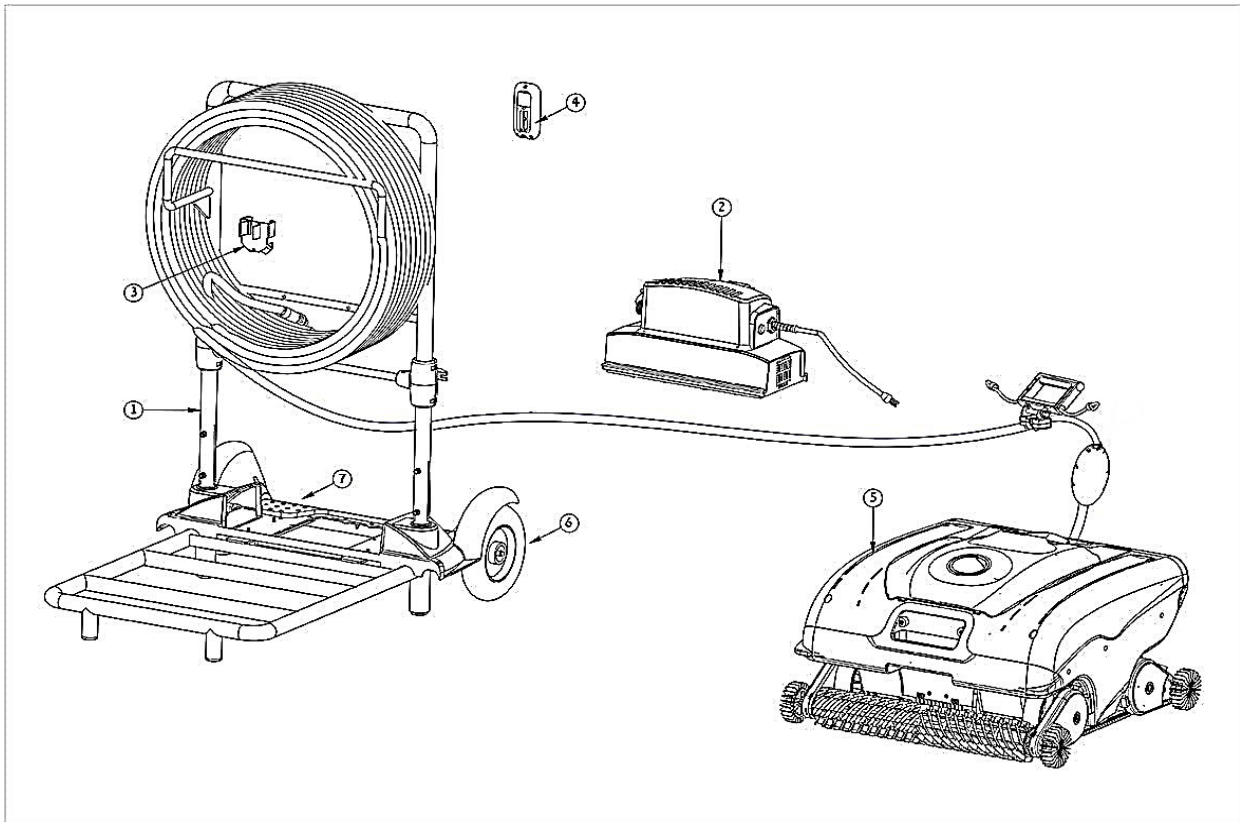

05 WAVE 150 AU - CATALOG KIT

WAVE 150