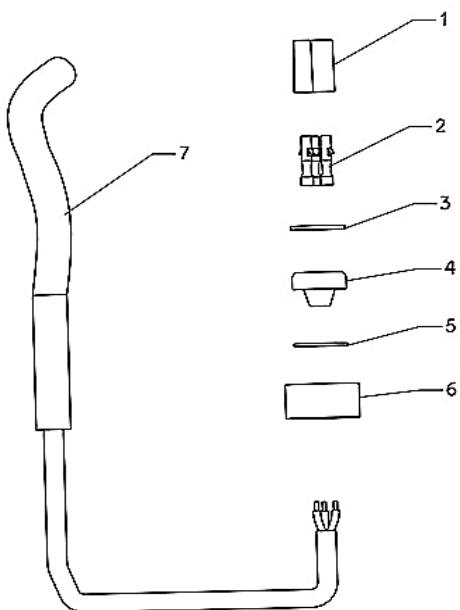

24 Retrofit For Cable Con 3 Pin

September 2004 - 8170051