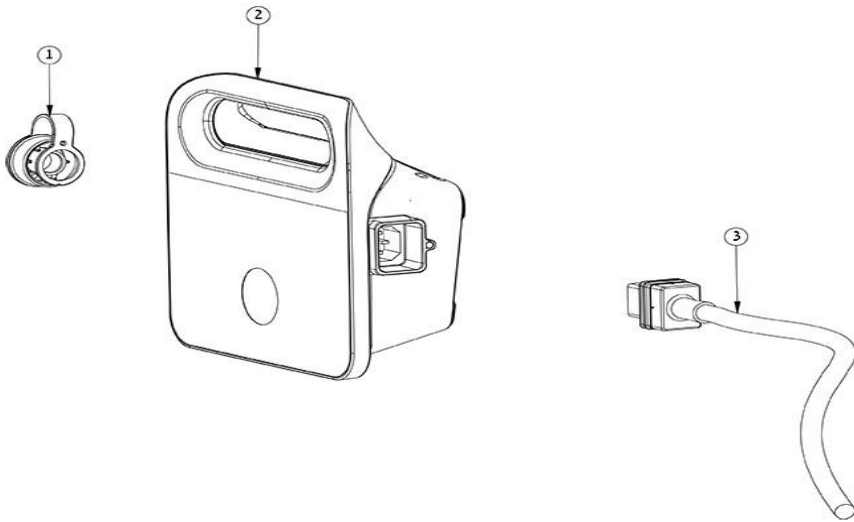

001.01 Power Supply Basic 230V AU