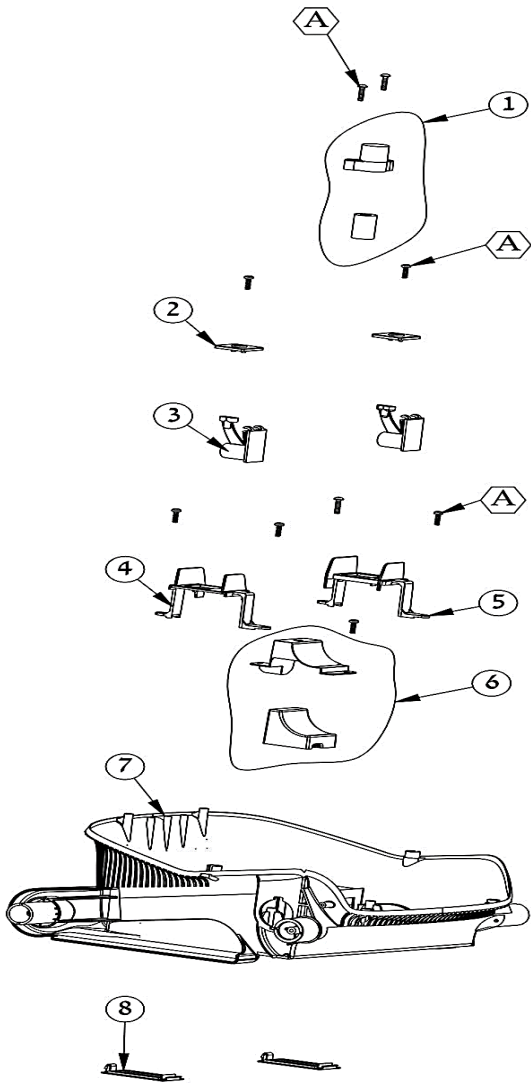

19 Chassis Assembly (X20/S100)