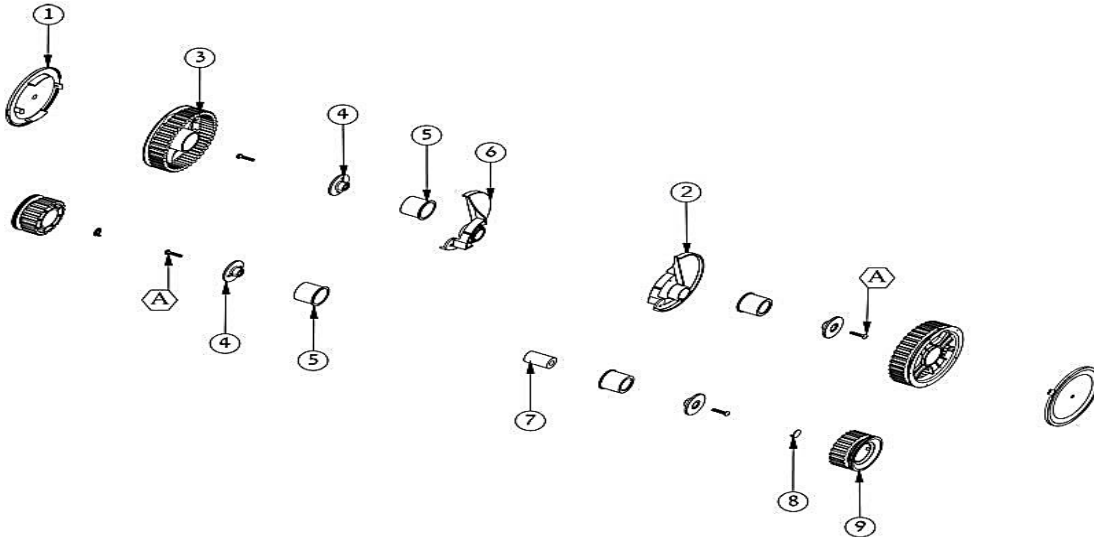

25 S100 DRIVE SYS CAT. KIT