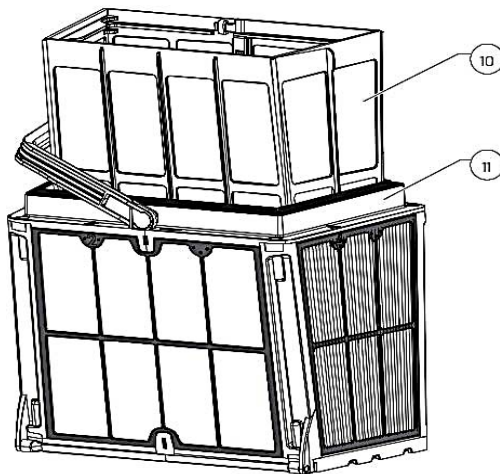

01 FILTERS M600 - CATALOG KIT

OPTIONAL KITS