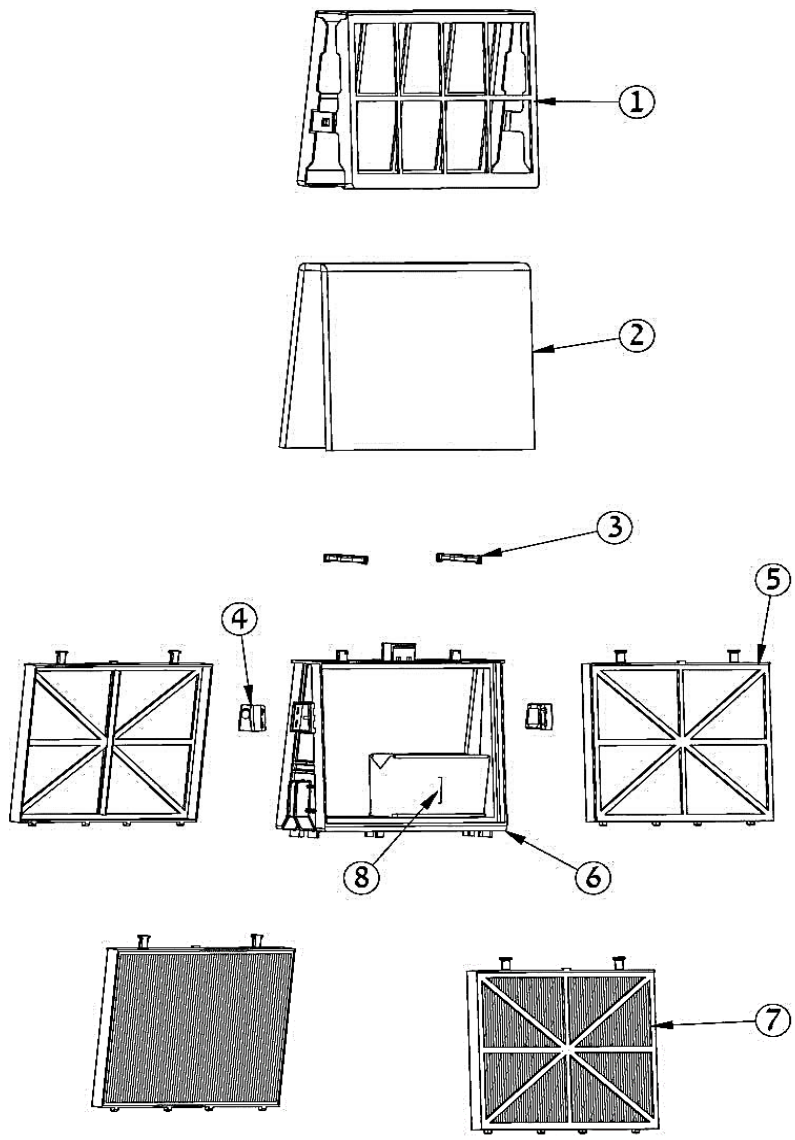

10 CABLE ASSY DYN DIY 18M'-CATALOG

11 MOTOR UNIT DYN 2010-CATALOG KIT

P/N: 8170159 SEPTEMBER 2010

11.03 Retrofit For Cable Con 2010

September 2004 - 8170051

12 FILTERS DOL.2010 - CATALOG KIT

8170148 - JANUARY 2010