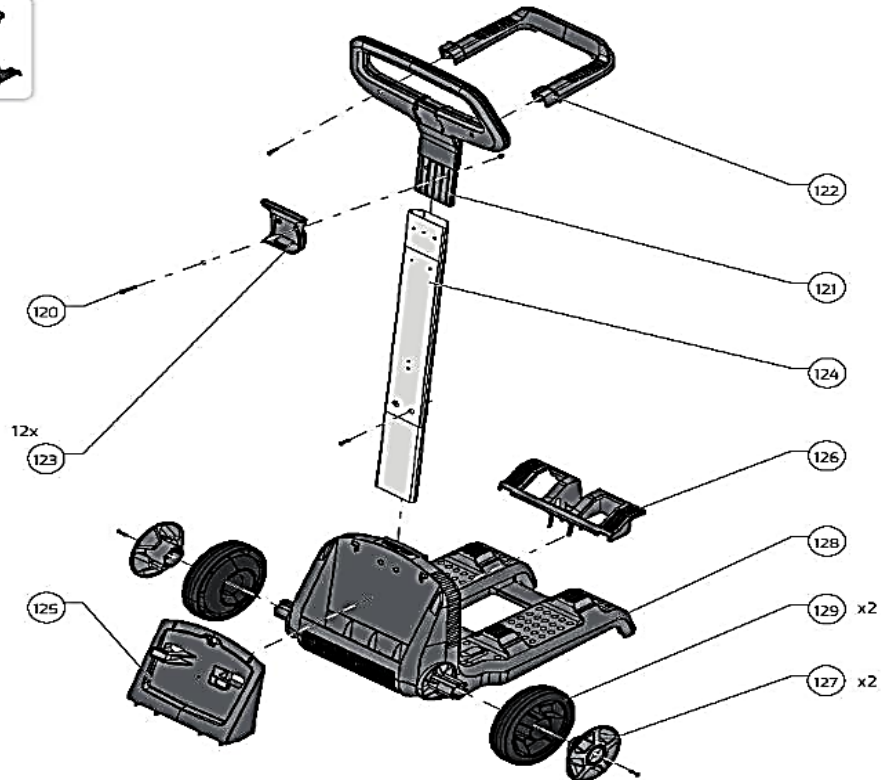

001.03 Caddy (Domestic Universal)