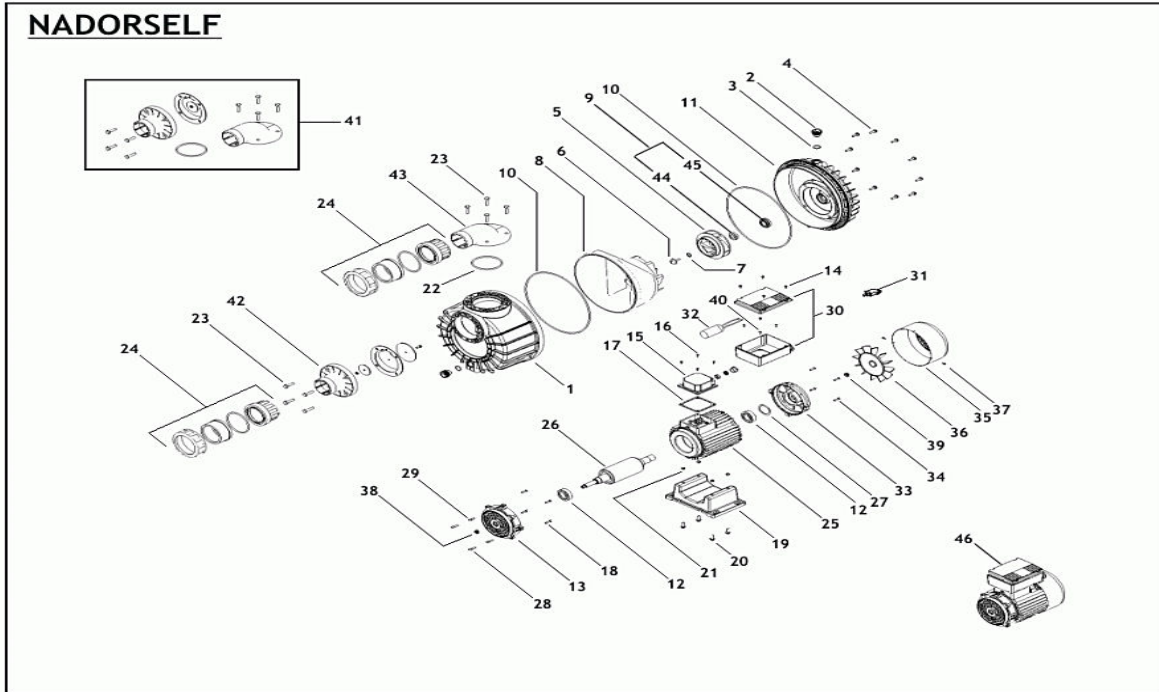

## Parts of Model NADORSELF SERIES

KEY NO.	POOLSPA CODES	MODEL	PARTNO.	DESCRIPTIONS	RETAIL PRICE 2023
1	20710530905	NADORSELF	11100572	Pump Body	7,500.00
2	20710530910	NADORSELF	11000573	Screw	200.00
3	20710530915	NADORSELF	4000035	O'Ring	140.00
4	20710530920	NADORSELF	13	Screw	200.00
5	20710530925	NADORSELF 200M (50Hz)	11000575	Impeller	1,800.00
5	20710530930	NADORSELF 200	11100575	Impeller	-
5	20710530935	NADORSELF 300M (50Hz)	11000576	Impeller	-
5	20710530940	NADORSELF 300	11100576	Impeller	2,000.00
5	20710530945	NADORSELF 400	11100577	Impeller	1,800.00
5	20710530950	60Hz NADORSELF 300 M 60Hz	157775	Impeller	-
5	20710530955	60Hz NADORSELF 400 M 60Hz	157774	Impeller	-
6	20710530865	NADORSELF	11000764	Screw	560.00
7	20710530525	NADORSELF	300	O'Ring	140.00
8	20710531000	NADORSELF	11000578	Diffuser	2,700.00
9	20710531005	NADORSELF	8000074574	Mechanical Seal(414+547)	3,400.00
9	20710530435	NADORSELF (2011)	8000074583	Mechanical Seal(414+129906)	3,100.00
10	20710531010	NADORSELF	4000057	O'Ring	420.00
11	20710531015	NADORSELF (2011)	184515	Bracket	8,600.00
12	20710531020	NADORSELF	8000072456	Bearing	2,800.00
13	20710530610	NADORSELF 50/ 60Hz	162603	Pump-Motor Support	4,500.00
14	20710530200	NADORSELF	93	Screw	140.00
15	20710531025	NADORSELF	35017	Box	560.00
16	20710531030	NADORSELF	60	Screw	560.00
16	20710531035	NADORSELF	1000012	Screw	560.00
17	20710531040	NADORSELF	4100092	Gasket	-
18	20710530705	NADORSELF	1000011	Screw	140.00