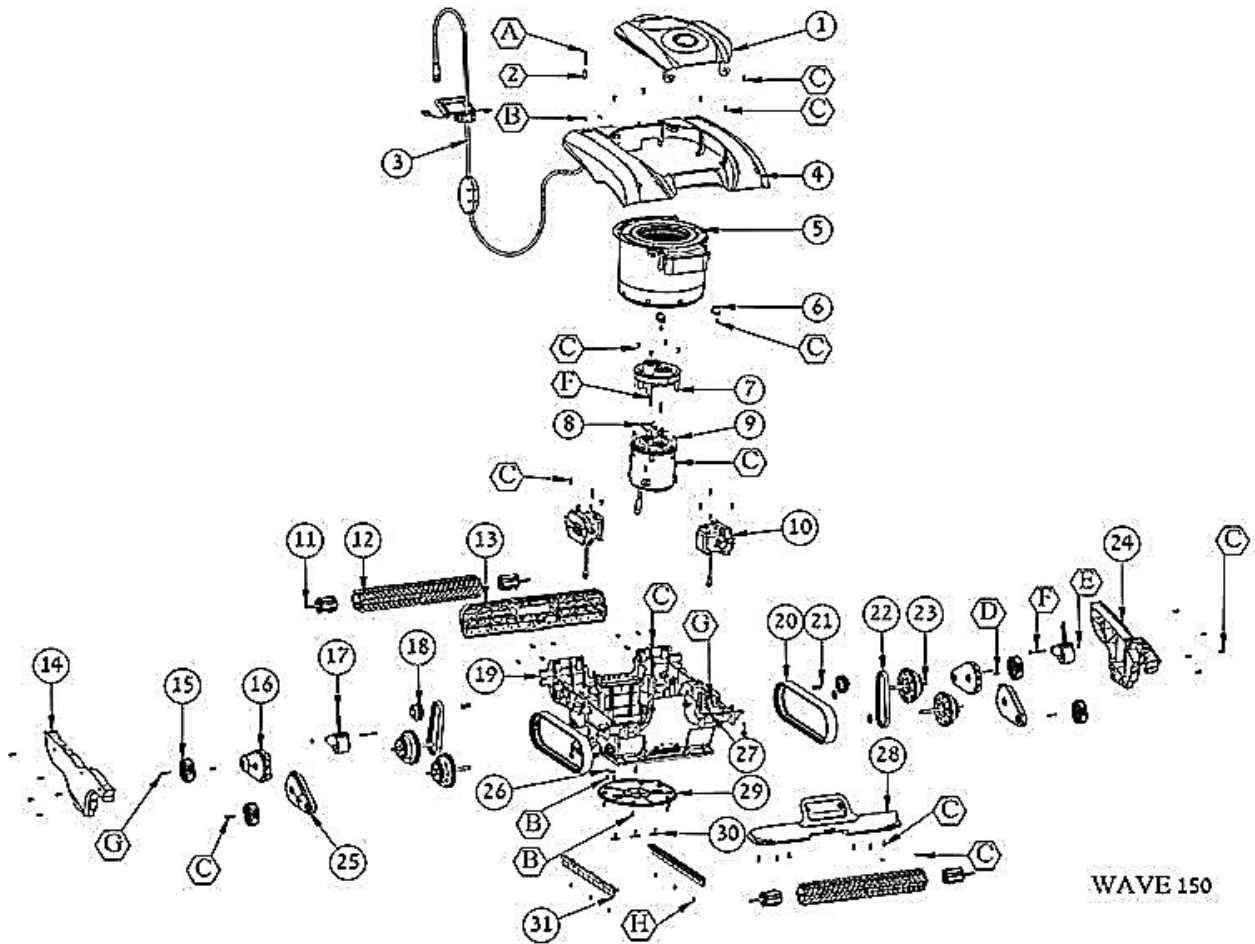

05 WAVE 150 AU - CATALOG KIT