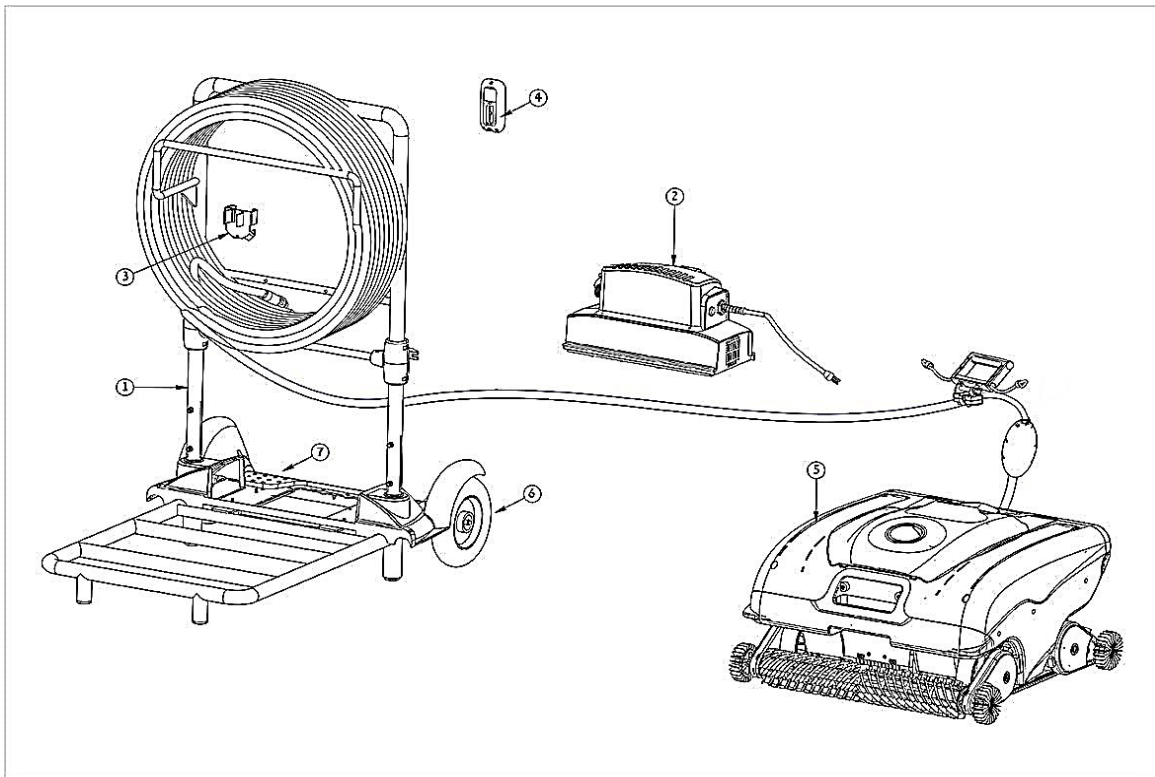

05 WAVE 150 AU - CATALOG KIT

WAVE 150