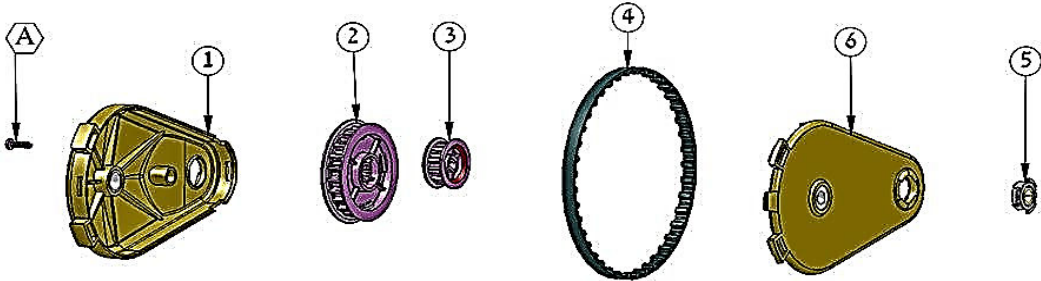

22310403810	05.31	9982431	Vacuum Strip L/R	1,900.00	Wave150
22310403860	05.A	3305050-A	SCREW A2 WN1412 KA50X50	200.00	Wave150 o
22310400720	05.A	3305050-A	SCREW A2 WN1412 KA50X50 (Retail)	160.00	Wave150
22310400155	05.B	3379440-A	SCREW KA50X12 A2 WN1412	70.00	Wave150 o
22310400155	05.B	3379440-A	Screw KA50X12 A2 WN1412 (Retail)	70.00	Wave150
22310400715	05.C	3379616-A	SCREW KA50X16 WN1412	100.00	Wave150 o
22310400715	05.C	3379616-A	Screw KA50X16 (Retail)	100.00	Wave150
22310403865	05.D	3374410	SCREW BN 5952 ECO FIX A2 M4X10	600.00	Wave150
22310401440	05.E	3509350	Nut M5 A2 DIN 985	100.00	Wave150
22310403765	05.F	3105600	SCREW M5X60 A2 DIN912A	200.00	Wave150
22310401390	05.G	3374111	Screw Tuf A2 Form - H M4 x 10	600.00	Wave150
22310400835	05.H	3379450-A	SCREW KA40X12 WN1412 A2	200.00	Wave150 o
22310400835	05.H	3379450-A	Screw KA40X12	100.00	Wave150
22310401670	06	4901641-ASSY	WHEEL FOR WAVE CADDY + BEARINGS	6,500.00	Wave150 o
22310401670	06	4901641-ASSY	Caddy Sub (Wave) Wheel+Bearings	6,500.00	Wave150
22310401660	07	9980320	Caddy Sub (Wave) Wheel Cover	6,000.00	Wave150
					Wave150 o

WITH TRANSMISSION PULLIES

05.17 TENSION Wheel ASSY

05.19 WAVE 200 BOTTOM - CATALOG KIT

05.25 Brush Arm Wave 200 Assy

WITHOUT TRANSMISSION PULLIES