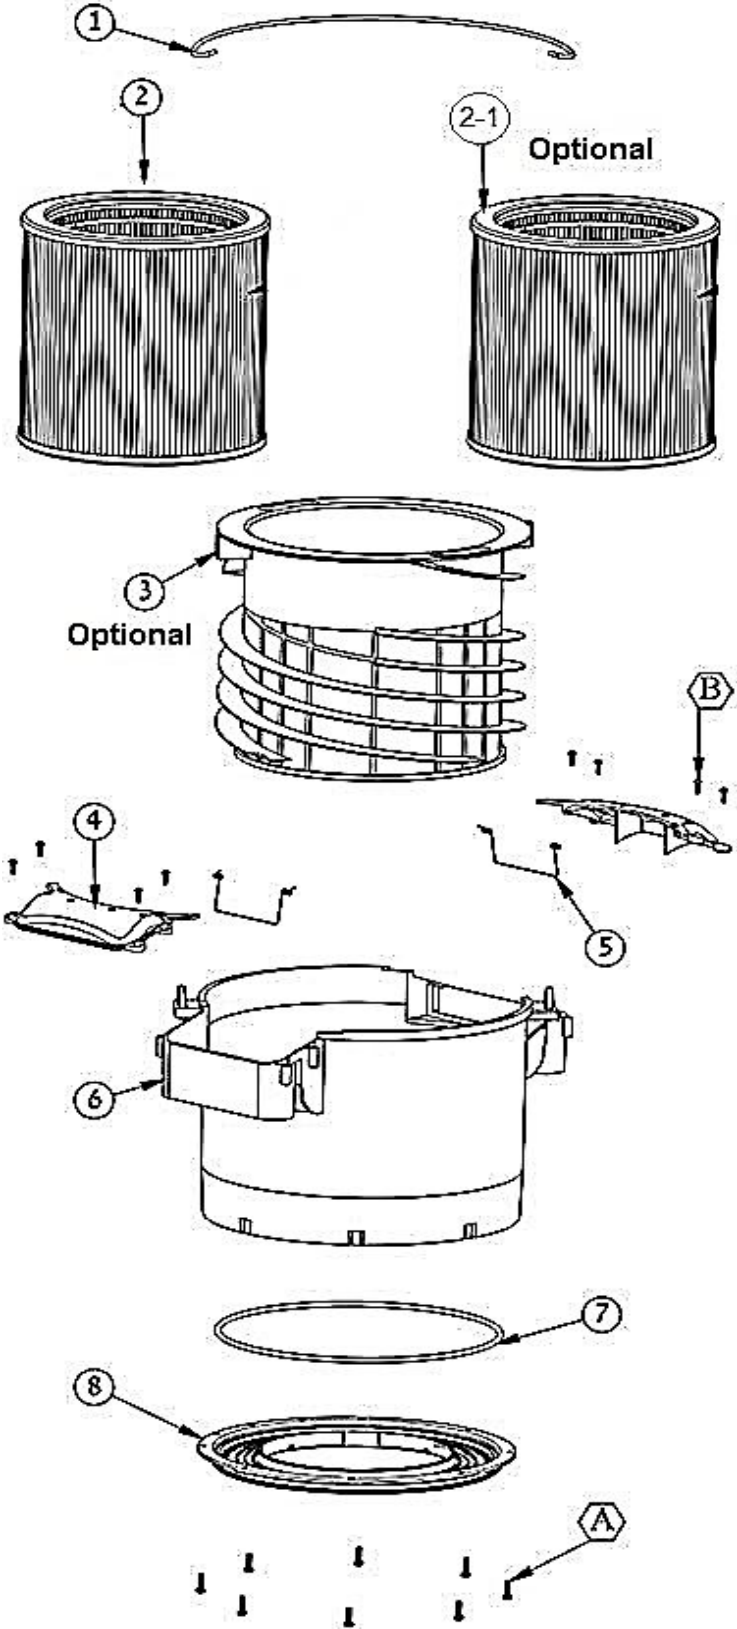

05.05 FILTERS WAVE 150 - CATALOG KIT