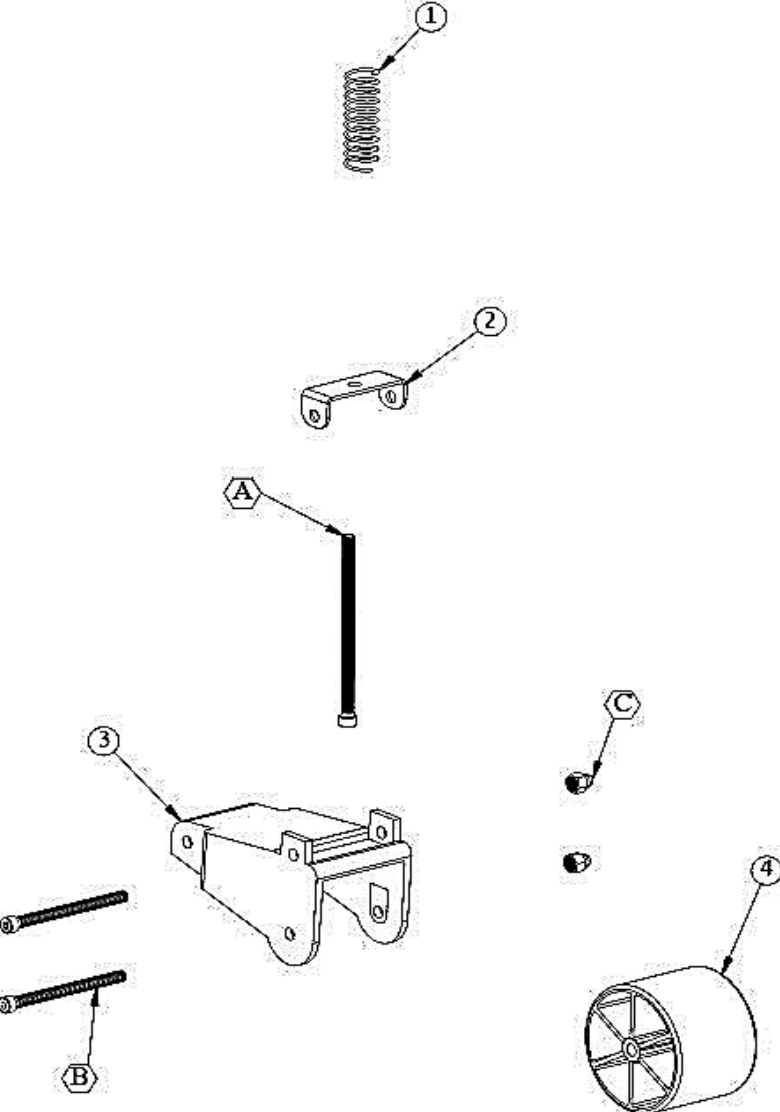

22310403810	05.31	9982431	Vacuum Strip L/R	1,900.00	Wave150
22310403860	05.A	3305050-A	SCREW A2 WN1412 KA50X50	200.00	Wave150 o
22310400720	05.A	3305050-A	SCREW A2 WN1412 KA50X50 (Retail)	160.00	Wave150
22310400155	05.B	3379440-A	SCREW KA50X12 A2 WN1412	70.00	Wave150 o
22310400155	05.B	3379440-A	Screw KA50X12 A2 WN1412 (Retail)	70.00	Wave150
22310400715	05.C	3379616-A	SCREW KA50X16 WN1412	100.00	Wave150 o
22310400715	05.C	3379616-A	Screw KA50X16 (Retail)	100.00	Wave150
22310403865	05.D	3374410	SCREW BN 5952 ECO FIX A2 M4X10	600.00	Wave150
22310401440	05.E	3509350	Nut M5 A2 DIN 985	100.00	Wave150
22310403765	05.F	3105600	SCREW M5X60 A2 DIN912A	200.00	Wave150
22310401390	05.G	3374111	Screw Tuf A2 Form - H M4 x 10	600.00	Wave150
22310400835	05.H	3379450-A	SCREW KA40X12 WN1412 A2	200.00	Wave150 o
22310400835	05.H	3379450-A	Screw KA40X12	100.00	Wave150
22310401670	06	4901641-ASSY	WHEEL FOR WAVE CADDY + BEARINGS	6,500.00	Wave150 o
22310401670	06	4901641-ASSY	Caddy Sub (Wave) Wheel+Bearings	6,500.00	Wave150
22310401660	07	9980320	Caddy Sub (Wave) Wheel Cover	6,000.00	Wave150
					Wave150 o

WITH TRANSMISSION PULLIES

05.17 TENSION Wheel ASSY

05.19 WAVE 200 BOTTOM - CATALOG KIT

05.25 Brush Arm Wave 200 Assy

WITHOUT TRANSMISSION PULLIES