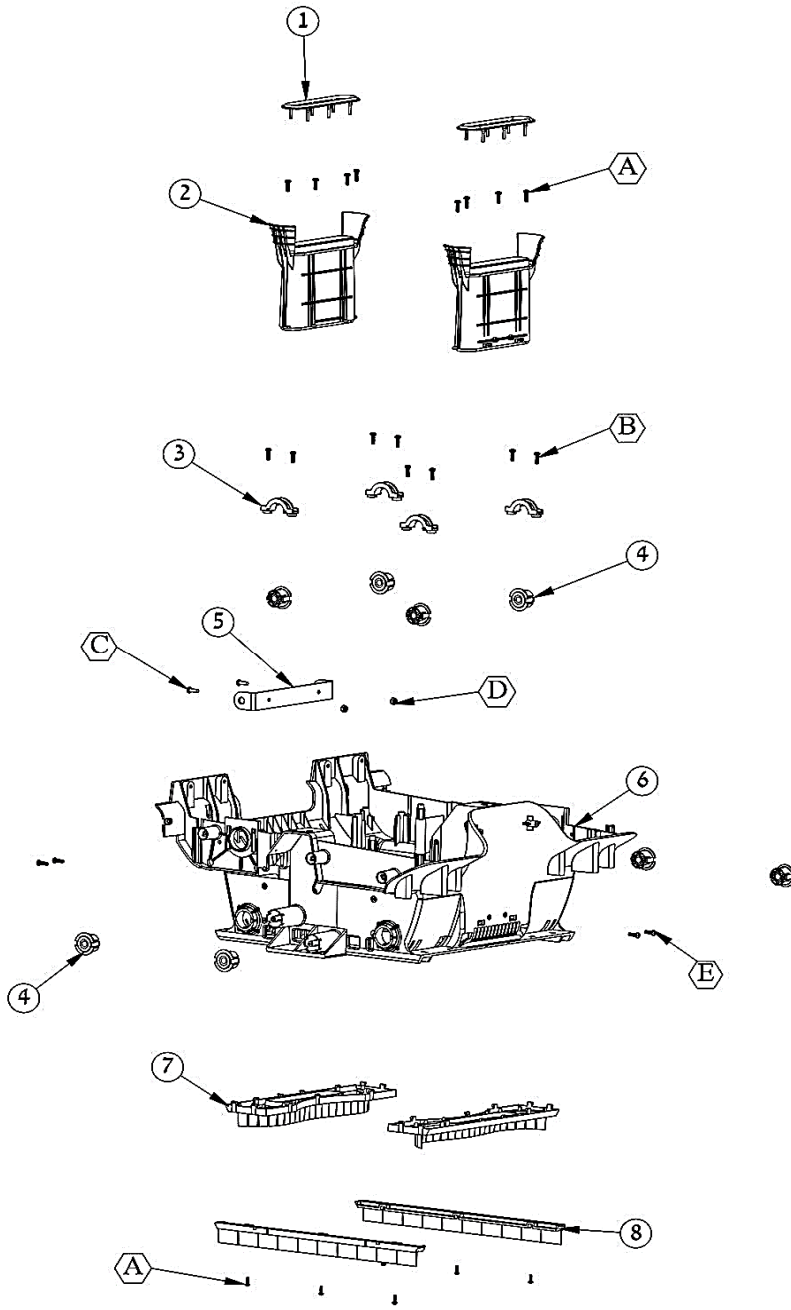

22310403810	05.31	9982431	Vacuum Strip L/R	1,900.00	Wave150
22310403860	05.A	3305050-A	SCREW A2 WN1412 KA50X50	200.00	Wave150 o
22310400720	05.A	3305050-A	SCREW A2 WN1412 KA50X50 (Retail)	160.00	Wave150
22310400155	05.B	3379440-A	SCREW KA50X12 A2 WN1412	70.00	Wave150 o
22310400155	05.B	3379440-A	Screw KA50X12 A2 WN1412 (Retail)	70.00	Wave150
22310400715	05.C	3379616-A	SCREW KA50X16 WN1412	100.00	Wave150 o
22310400715	05.C	3379616-A	Screw KA50X16 (Retail)	100.00	Wave150
22310403865	05.D	3374410	SCREW BN 5952 ECO FIX A2 M4X10	600.00	Wave150
22310401440	05.E	3509350	Nut M5 A2 DIN 985	100.00	Wave150
22310403765	05.F	3105600	SCREW M5X60 A2 DIN912A	200.00	Wave150
22310401390	05.G	3374111	Screw Tuf A2 Form - H M4 x 10	600.00	Wave150
22310400835	05.H	3379450-A	SCREW KA40X12 WN1412 A2	200.00	Wave150 o
22310400835	05.H	3379450-A	Screw KA40X12	100.00	Wave150
22310401670	06	4901641-ASSY	WHEEL FOR WAVE CADDY + BEARINGS	6,500.00	Wave150 o
22310401670	06	4901641-ASSY	Caddy Sub (Wave) Wheel+Bearings	6,500.00	Wave150
22310401660	07	9980320	Caddy Sub (Wave) Wheel Cover	6,000.00	Wave150
					Wave150 o

WITH TRANSMISSION PULLIES

05.17 TENSION Wheel ASSY

05.19 WAVE 200 BOTTOM - CATALOG KIT

05.25 Brush Arm Wave 200 Assy

WITHOUT TRANSMISSION PULLIES