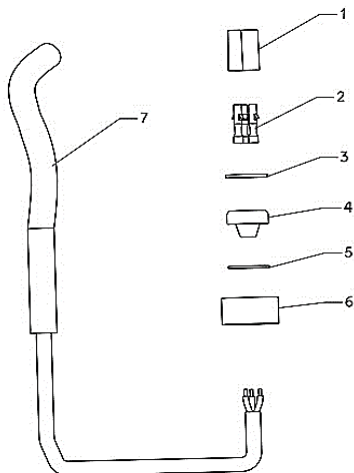

05.03.04 Retrofit For Cable Con Wave